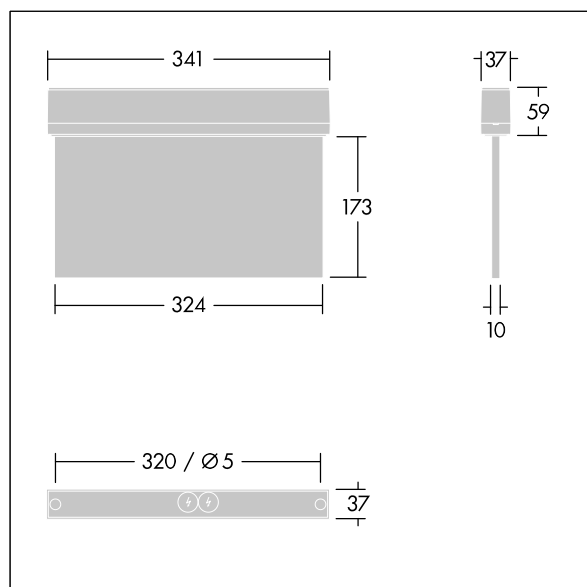

Voyager Style

THORN

96632898 VOYAGER STYLE 150 P MS ECD SM-S WH

IP43 IK03  T_{a-10}
 $+40$

Voyager Style

Mimořádně tenké LED svítidlo se značkou únikové cesty pro přisazená, montáž na stěnu nebo strop; je možná vestavná montáž do stropu pomocí volitelného vestavného stropního rámečku; Svítidlo pro centrální dodávku nouzového osvětlení, pro monitorování jednotlivých svítidel prostřednictvím DALI (certifikováno pro DALI-2), nastavitelná úroveň nouzového osvětlení; těleso vyrobené z polykarbonát; snadná instalace svítidla; svorkovnice s rychlou montáží Quick fix, je možné průběžné zapojení až do 2,5 mm²; dodává se včetně sady nasazovacích směrových značek (vlevo, vpravo, nahoru, dolů a prázdná) podle ISO 7010 pro rozeznání z maximální vzdálenosti 30 m; upevnění značek pomocí nenápadných montážních kolíků; díky LED technologii nulová údržba; nulová údržba díky LED technologii; provozní životnost při konstantním světelném toku 50 000 h; jednotné podsvícení piktogramu; svítivost > 500 cd/m² v bílé oblasti; napájení: 220/240 V AC; Příkon svítidla: 3,3 W; krytí: krytí IP43, třída ochrany: Elektrická Třída ochrany II; odolnost vůči nárazům: Odolnost proti nárazu: IK03; Rozměry: 341 x 37 x 230 mm; Hmotnost: 1,13 kg

TLG_VYST_F_150MS_RT.jpg

TLG_VYST_M_150MS.wmf

Hodnoty označené * představují stanovené rozměrové hodnoty. Pokud není uvedeno jinak, platí hodnoty pro okolní teplotu 25°C.

Produkty ThornLighting podléhají neustálému vývoji. Veškeré informace uvedené v tomto katalogovém listu mají pouze informativní charakter. Vyhrazujeme si právo provádět technické nebo formální změny našich produktů bez dalšího zveřejnění. ©ThornLighting