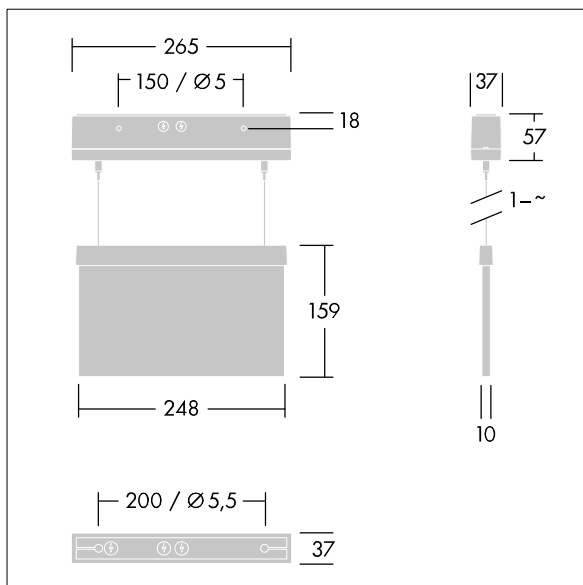

TLG_VYST_M_115MC.wmf