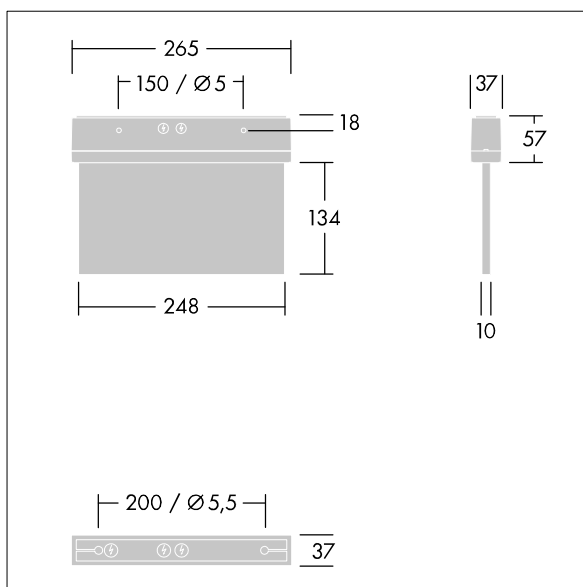

Voyager Style

THORN

96632896 VOYAGER STYLE 115 P MS ECD SM-S WH

IP43 IK03  T_{a-10}
 $+40$

Voyager Style

Mimořádně tenké LED svítidlo se značkou únikové cesty pro přisazená, montáž na stěnu nebo strop; je možná vestavná montáž do stropu pomocí volitelného vestavného stropního rámečku; Svítidlo pro centrální dodávku nouzového osvětlení, pro monitorování jednotlivých svítidel prostřednictvím DALI (certifikováno pro DALI-2), nastavitelná úroveň nouzového osvětlení; ; těleso vyrobené z polykarbonát; snadná instalace svítidla; svorkovnice s rychlou montáží Quick fix, je možné průběžné zapojení až do 2,5 mm²; dodává se včetně sady nasazovacích směrových značek (vlevo, vpravo, nahoru, dolů a prázdná) podle ISO 7010 pro rozeznání z maximální vzdálenosti 23 m; upevnění značek pomocí nenápadných montážních kolíků; díky LED technologii nulová údržba; nulová údržba díky LED technologii; provozní životnost při konstantním světelném toku 50 000 h; jednotné podsvícení piktogramu; svítivost > 500 cd/m² v bílé oblasti; napájení: 220/240 V AC; Příkon svítidla: 2,8 W; krytí: krytí IP43, třída ochrany: Elektrická Třída ochrany II; odolnost vůči nárazům: Odolnost proti nárazu: IK03; Rozměry: 265 x 37 x 191 mm; Hmotnost: 0,75 kg

TLG_VYST_F_115MS.jpg

TLG_VYST_M_115MFS.wmf

Hodnoty označené * představují stanovené rozměrové hodnoty. Pokud není uvedeno jinak, platí hodnoty pro okolní teplotu 25°C.

Produkty ThornLighting podléhají neustálému vývoji. Veškeré informace uvedené v tomto katalogovém listu mají pouze informativní charakter. Vyhrazueme si právo provádět technické nebo formální změny našich produktů bez dalšího zveřejnění. ©ThornLighting