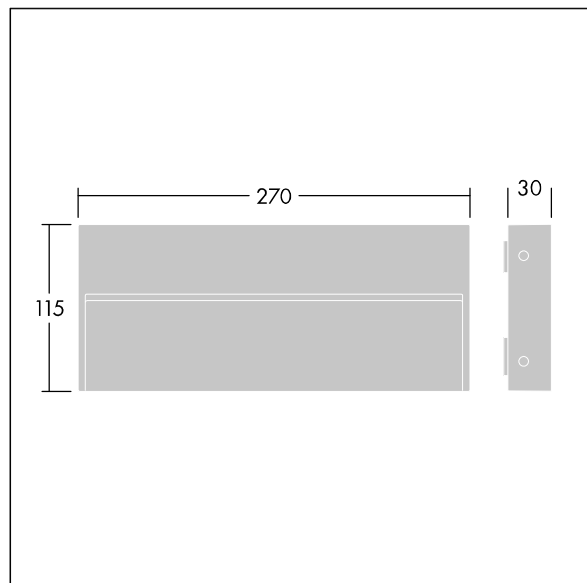

Rozměry: 270 x 115 x 30 mm

Příkon svítidla: 13 W

Světelný tok: 421 lm

Světelný výkon svítidel: 32 lm/W

Hmotnost: 1,27 kg

TLG_SIMI_F_REC.jpg

TLG_SIMI_M_REC.wmf

Tento výrobek obsahuje světelný zdroj s třídou energetické účinnosti E.

Hodnoty označené * představují stanovené rozměrové hodnoty. Thorn používá ověřené a testované díly od předních dodavatelů, avšak v průběhu jmenovité životnosti výrobku může dojít k ojedinělým případům poruch jednotlivých LED souvisejících s technologií. Mezinárodní normy stanoví tolerance počátečního toku a připojeného zatížení na $\pm 10\%$. Pokud není uvedeno jinak, platí hodnoty pro okolní teplotu 25°C.