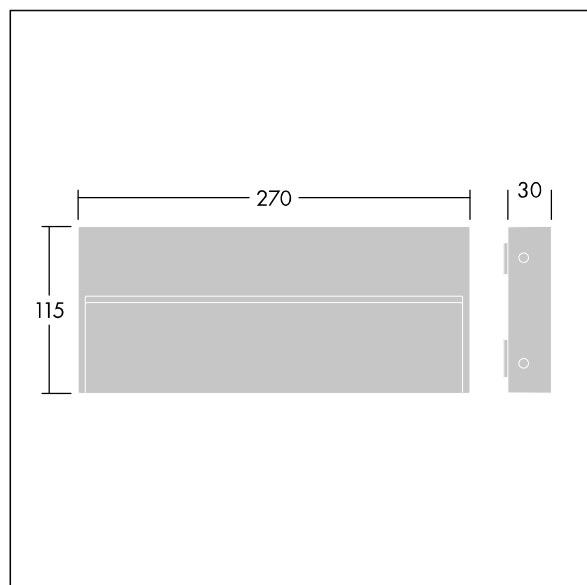

96632803 SIMILO RECT 28L50 930 CL1 ANT

IP65	IK08			T _a -20 +25
------	------	---	---	---------------------------

Similo

Štíhlé, obdelníkový, přisazené / Nástěnný LED svítidlo pro osvětlování stezek, s 28 LED napájenými při 500mA integrálním předradníkem. Elektrická Třída ochrany I, IP65, IK08. Těleso: tlakově odlévaný hliník (EN AB-47100 s nízkým obsahem mědi pro vysokou odolnost vůči korozi), povrchová úprava texturovaný antracit. Difuzor: tvrzený sklo. Šrouby: nerezová ocel. Dodáváno s LED zdroji v barve 3000K.

Rozměry: 270 x 115 x 30 mm
 Příkon svítidla: 13 W
 Světelný tok: 421 lm
 Světelný výkon svítidel: 32 lm/W
 Hmotnost: 1,27 kg

TLG_SIMI_F_REC.jpg

TLG_SIMI_M_REC.wmf

Tento výrobek obsahuje světelný zdroj s třídou energetické účinnosti E.

Hodnoty označené * představují stanovené rozměrové hodnoty. Thorn používá ověřené a testované díly od předních dodavatelů, avšak v průběhu jmenovité životnosti výrobku může dojít k ojedinělým případům poruch jednotlivých LED souvisejících s technologií. Mezinárodní normy stanoví tolerance počátečního toku a připojeného zatížení na $\pm 10\%$. Pokud není uvedeno jinak, platí hodnoty pro okolní teplotu 25°C.