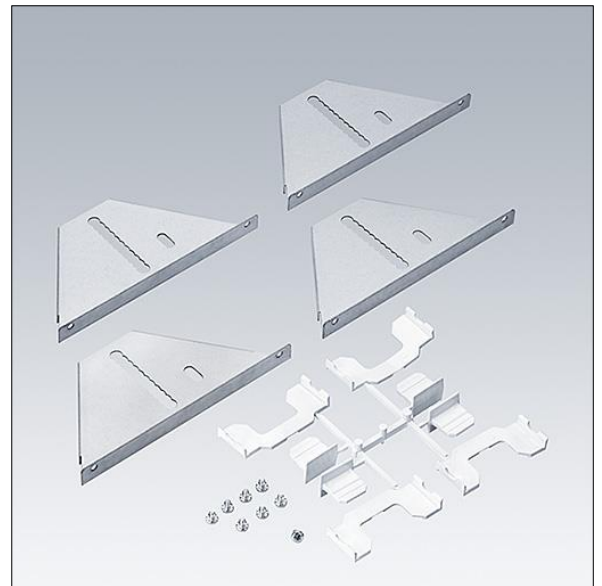

Omega Pro 2

96633271 OP2 CONCEALED CEILING MTG KIT PULL UP

THORN

Omega Pro 2

Montážní sada (x4) skládající se z konzol a zásuvných klínů, které lze nastavovat výškově, aby se zajistilo vyrovnání svítidla s konstrukcí stropu. Pokud se týká kompatibility stropu a délky kabelu, viz leták pro instalaci.

TLG_OMP2_F_6x6_3x12_MRM_KIT.jpg