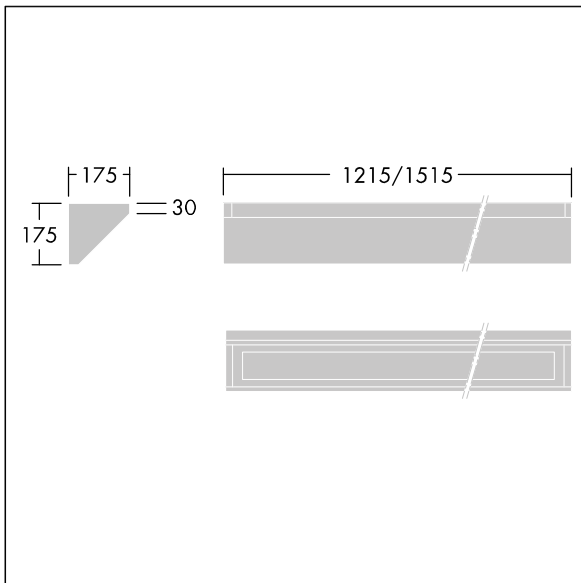

IP65	IK10					850°C		170Nm	T_a	-25 +45
------	------	--	--	--	--	-------	--	-------	-------	------------

Durolight

Prisazený římsa LED svítidlo chráněné proti vandalismu. elektronický předřadník se stálým výstupem s 3-hodinovým nouzovým modulem, manuální test. IP65, IK10, Elektrická Třída ochrany I. Těleso: 2mm ocel barvený bílá (odstín blížící se RAL9016). Těsnění: polyuretanová pěna nepodléhající stárnutí. Difuzor: tloušťka 3mm polykarbonát s vynikající odolností vůči nárazům, připojený a zajištěný pomocí šroubů odolných vůči neoprávněné manipulaci s dvojitým otvorem nerezová ocel k tělesu. Dodáváno s LED zdroji v barvě 4000K

Rozměry: 1215 x 175 x 175 mm
 Příkon svítidla: 38 W
 Světelný tok: 3589 lm
 Světelný výkon svítidel: 94 lm/W
 Hmotnost: 11 kg

TLG_DURO_F_CORNER.jpg

TLG_DURO_M_LDC.wmf

Tento výrobek obsahuje světelný zdroj s třídou energetické účinnosti C.

Hodnoty označené * představují stanovené rozměrové hodnoty. Thorn používá ověřené a testované díly od předních dodavatelů, avšak v průběhu jmenovité životnosti výrobku může dojít k ojedinělým případům poruch jednotlivých LED souvisejících s technologií. Mezinárodní normy stanoví tolerance počátečního toku a připojeného zatížení na $\pm 10\%$. Pokud není uvedeno jinak, platí hodnoty pro okolní teplotu 25°C.