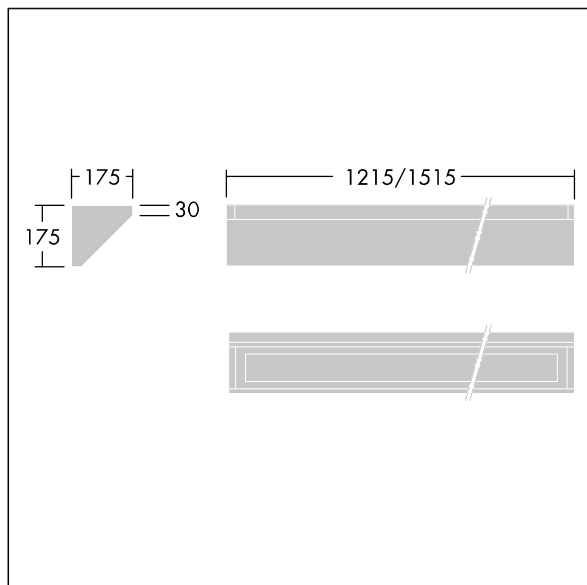

Rozměry: 1515 x 175 x 175 mm

Příkon svítidla: 46,7 W

Světelný tok: 4497 lm

Světelný výkon svítidel: 96 lm/W

Hmotnost: 13 kg

TLG\_DURO\_F\_CORNER.jpg

TLG\_DURO\_M\_LDC.wmf

Tento výrobek obsahuje světelný zdroj s třídou energetické účinnosti C.