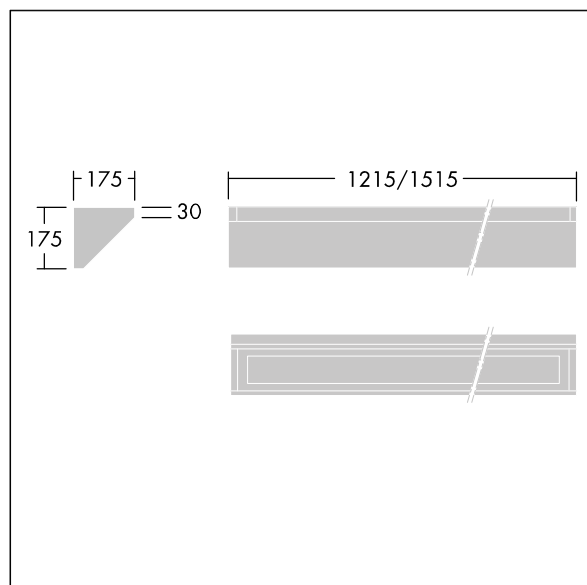

### Durolight

Prisazený římsa LED svítidlo chráněné proti vandalismu. elektronický stmívatelný předřadník DALI. IP65, IK10, Elektrická Třída ochrany I. Těleso: 2mm ocel barvený bílá (odstín blížíící se RAL9016). Těsnění: polyuretanová pěna nepodléhající stárnutí. Difuzor: tloušťka 3mm polykarbonát s vynikající odolností vůči nárazům, připojený a zajištěný pomocí šroubů odolných vůči neoprávněné manipulaci s dvojitým otvorem nerezová ocel k tělesu. Dodáváno s LED zdroji v barvě 4000K

Rozměry: 1215 x 175 x 175 mm

Příkon svítidla: 38 W

Světelný tok: 3589 lm

Světelný výkon svítidel: 94 lm/W

Hmotnost: 11 kg

TLG\_DURO\_F\_CORNER.jpg

TLG\_DURO\_M\_LDC.wmf

Tento výrobek obsahuje světelný zdroj s třídou energetické účinnosti C.