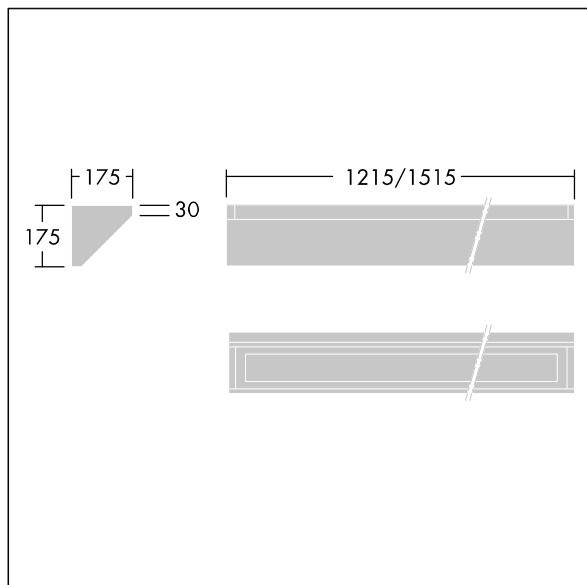

96633075 DUROLIGHT-C 3500-830 HF L1215

IP65	IK10					850°C		170Nm	T _a -25 +45
------	------	--	--	--	--	-------	--	-------	---------------------------

Durolight

Prisazený římsa LED svítidlo chráněné proti vandalismu. elektronický předřadník se stálým výstupem. IP65, IK10, Elektrická Třída ochrany I. Těleso: 2mm ocel barvený bílá (odstín blížící se RAL9016). Těsnění: polyuretanová pěna nepodléhající stárnutí. Difuzor: tloušťka 3mm polykarbonát s vynikající odolností vůči nárazům, připojený a zajištěný pomocí šroubů odolných vůči neoprávněné manipulaci s dvojitým otvorem nerezová ocel k tělesu. Dodáváno s LED zdroji v barve 3000K

Rozměry: 1215 x 175 x 175 mm

Příkon svítidla: 37,6 W

Světelný tok: 3454 lm

Světelný výkon svítidel: 92 lm/W

Hmotnost: 11 kg

TLG_DURO_F_CORNER.jpg

TLG_DURO_M_LDC.wmf

Tento výrobek obsahuje světelný zdroj s třídou energetické účinnosti C.

Hodnoty označené * představují stanovené rozměrové hodnoty. Thorn používá ověřené a testované díly od předních dodavatelů, avšak v průběhu jmenovité životnosti výrobku může dojít k ojedinělým případům poruch jednotlivých LED souvisejících s technologií. Mezinárodní normy stanoví tolerance počátečního toku a připojeného zatížení na $\pm 10\%$. Pokud není uvedeno jinak, platí hodnoty pro okolní teplotu 25°C.