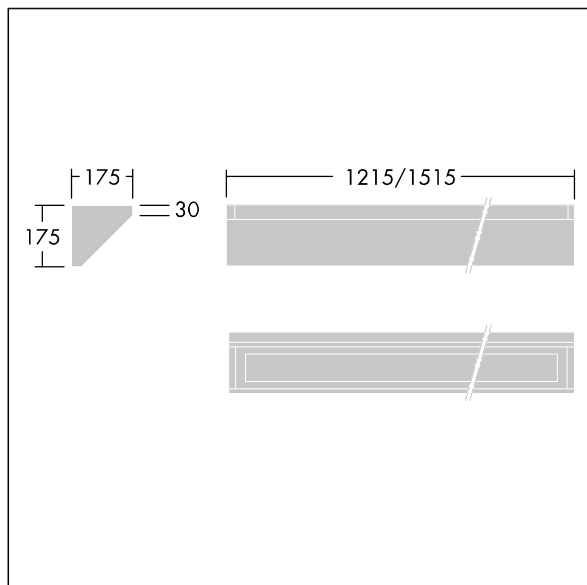

IP65	IK10					850°C		170Nm	T _a -25 +45
------	------	--	--	--	--	-------	--	-------	---------------------------

Durolight

Prisazený římsa LED svítidlo chráněné proti vandalismu. elektronický předřadník se stálým výstupem. IP65, IK10, Elektrická Třída ochrany I. Těleso: 2mm ocel barvený bílá (odstín blížící se RAL9016). Těsnění: polyuretanová pěna nepodléhající stárnutí. Difuzor: tloušťka 3mm polykarbonát s vynikající odolností vůči nárazům, připojený a zajištěný pomocí šroubů odolných vůči neoprávněné manipulaci s dvojitým otvorem nerezová ocel k tělesu. Dodáváno s LED zdroji v barvě 4000K

Rozměry: 1515 x 175 x 175 mm

Příkon svítidla: 46,7 W

Světelný tok: 4497 lm

Světelný výkon svítidel: 96 lm/W

Hmotnost: 13 kg

TLG_DURO_F_CORNER.jpg

TLG_DURO_M_LDC.wmf

Tento výrobek obsahuje světelný zdroj s třídou energetické účinnosti C.