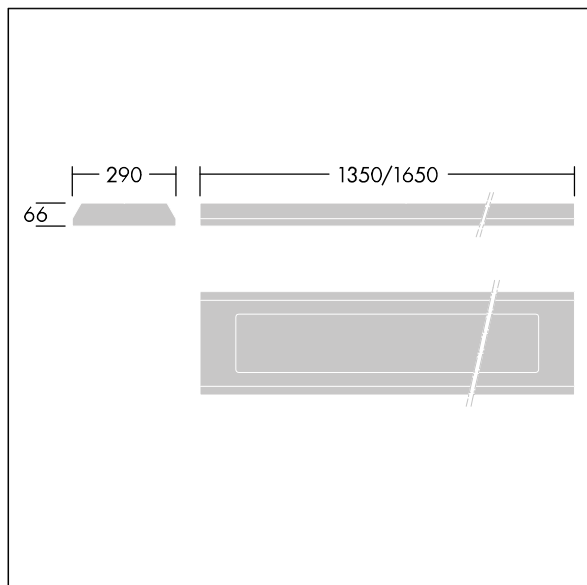

96633063 DUROLIGHT-S 4000-830 HF L1350

IP65	IK10					850°C		170Nm	T _a -25 +50
------	------	--	--	--	--	-------	--	-------	---------------------------

Durolight

Prisazený LED svítidlo chráněné proti vandalismu. elektronický předřadník se stálým výstupem. IP65, IK10, Elektrická Třída ochrany I. Těleso: 2mm ocel barvený bílá (odstín blížící se RAL9016). Těsnění: polyuretanová pěna nepodléhající stárnutí. Difuzor: tloušťka 3mm polykarbonát s vynikající odolností vůči nárazům, připojený a zajištěný pomocí šroubů odolných vůči neoprávněné manipulaci s dvojitým otvorem nerezová ocel k tělesu. Dodáváno s LED zdroji v barve 3000K

Rozměry: 1350 x 290 x 66 mm
 Příkon svítidla: 37,6 W
 Světelný tok: 3965 lm
 Světelný výkon svítidel: 105 lm/W
 Hmotnost: 15 kg

TLG_DURO_F_MCE.jpg

TLG_DURO_M_LDS.wmf

Tento výrobek obsahuje světelný zdroj s třídou energetické účinnosti C.

Hodnoty označené * představují stanovené rozměrové hodnoty. Thorn používá ověřené a testované díly od předních dodavatelů, avšak v průběhu jmenovité životnosti výrobku může dojít k ojedinělým případům poruch jednotlivých LED souvisejících s technologií. Mezinárodní normy stanoví tolerance počátečního toku a připojeného zatížení na $\pm 10\%$. Pokud není uvedeno jinak, platí hodnoty pro okolní teplotu 25°C.