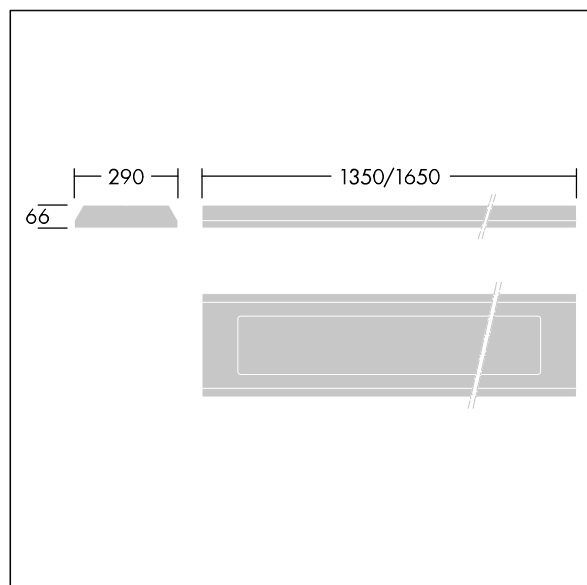

## 96633062 DUROLIGHT-S 5200-840 HF L1650

IP65	IK10					850°C		170Nm	T <sub>a</sub> -25 +50
------	------	--	--	--	--	-------	--	-------	---------------------------

### Durolight

Prisazený LED svítidlo chráněné proti vandalismu. elektronický předřadník se stálým výstupem. IP65, IK10, Elektrická Třída ochrany I. Těleso: 2mm ocel barvený bílá (odstín blížící se RAL9016). Těsnění: polyuretanová pěna nepodléhající stárnutí. Difuzor: tloušťka 3mm polykarbonát s vynikající odolností vůči nárazům, připojený a zajištěný pomocí šroubů odolných vůči neoprávněné manipulaci s dvojitým otvorem nerezová ocel k tělesu. Dodáváno s LED zdroji v barvě 4000K

Rozměry: 1650 x 290 x 66 mm  
 Příkon svítidla: 46,7 W  
 Světelný tok: 5210 lm  
 Světelný výkon svítidel: 112 lm/W  
 Hmotnost: 18 kg

TLG\_DURO\_F\_MCE.jpg

TLG\_DURO\_M\_LDS.wmf

Tento výrobek obsahuje světelný zdroj s třídou energetické účinnosti C.

Hodnoty označené \* představují stanovené rozměrové hodnoty. Thorn používá ověřené a testované díly od předních dodavatelů, avšak v průběhu jmenovité životnosti výrobku může dojít k ojedinělým případům poruch jednotlivých LED souvisejících s technologií. Mezinárodní normy stanoví tolerance počátečního toku a připojeného zatížení na  $\pm 10\%$ . Pokud není uvedeno jinak, platí hodnoty pro okolní teplotu 25°C.