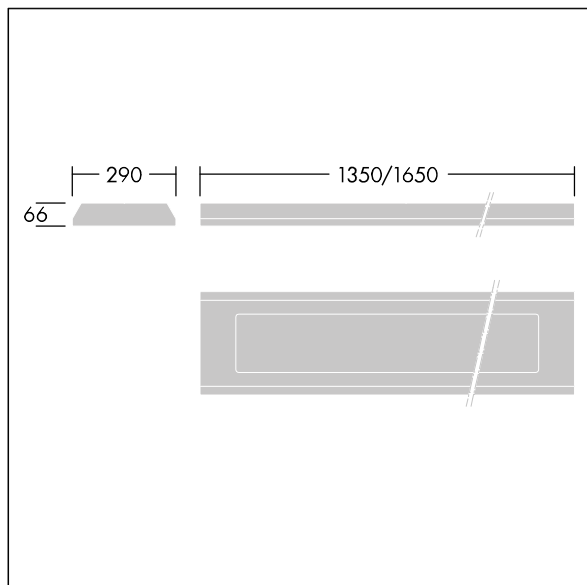

96633061 DUROLIGHT-S 4100-840 HF L1350

IP65	IK10					850°C		170Nm	T _a -25 +50
------	------	--	--	--	--	-------	--	-------	---------------------------

Durolight

Prisazený LED svítidlo chráněné proti vandalismu. elektronický předřadník se stálým výstupem. IP65, IK10, Elektrická Třída ochrany I. Těleso: 2mm ocel barvený bílá (odstín blížící se RAL9016). Těsnění: polyuretanová pěna nepodléhající stárnutí. Difuzor: tloušťka 3mm polykarbonát s vynikající odolností vůči nárazům, připojený a zajištěný pomocí šroubů odolných vůči neoprávněné manipulaci s dvojitým otvorem nerezová ocel k tělesu. Dodáváno s LED zdroji v barvě 4000K

Rozměry: 1350 x 290 x 66 mm
 Příkon svítidla: 38 W
 Světelný tok: 4100 lm
 Světelný výkon svítidel: 108 lm/W
 Hmotnost: 15 kg

TLG_DURO_F_MCE.jpg

TLG_DURO_M_LDS.wmf

Tento výrobek obsahuje světelný zdroj s třídou energetické účinnosti C.

Hodnoty označené * představují stanovené rozměrové hodnoty. Thorn používá ověřené a testované díly od předních dodavatelů, avšak v průběhu jmenovité životnosti výrobku může dojít k ojedinělým případům poruch jednotlivých LED souvisejících s technologií. Mezinárodní normy stanoví tolerance počátečního toku a připojeného zatížení na $\pm 10\%$. Pokud není uvedeno jinak, platí hodnoty pro okolní teplotu 25°C.