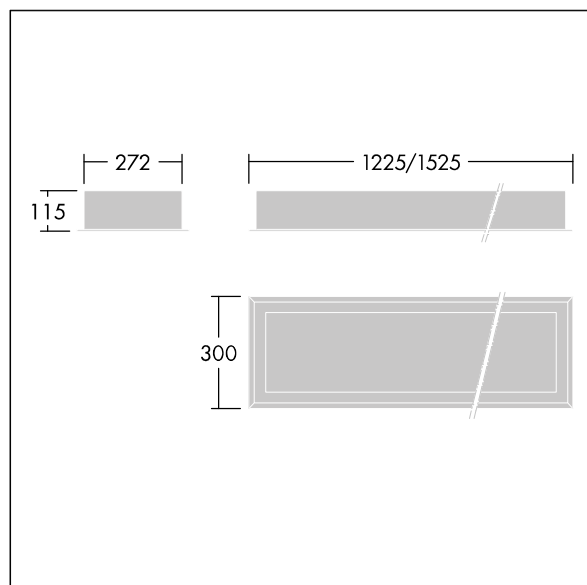

## 96633052 DUROLIGHT-R 5100-830 HF L1550

IP65	IK10					850°C		T <sub>a</sub> -25 +50
------	------	--	--	--	--	-------	--	---------------------------

### Durolight

Vestavný LED svítidlo chráněné proti vandalismu. elektronický předřadník se stálým výstupem. IP65, IK10, Elektrická Třída ochrany I. Těleso: 2mm ocel barvený bílá (odstín blížící se RAL9016). Těsnění: polyuretanová pěna nepodléhající stárnutí. Difuzor: tloušťka 3mm polykarbonát s vynikající odolností vůči nárazům, připojený a zajištěný pomocí šroubů odolných vůči neoprávněné manipulaci s dvojitým otvorem nerezová ocel k tělesu. Dodáváno s LED zdroji v barve 3000K

Rozměry: 1525 x 300 x 115 mm  
 Příkon svítidla: 46,2 W  
 Světelný tok: 5060 lm  
 Světelný výkon svítidel: 110 lm/W  
 Hmotnost: 17 kg

TLG\_DURO\_F\_MRE.jpg

TLG\_DURO\_M\_LDR.wmf

Tento výrobek obsahuje světelný zdroj s třídou energetické účinnosti C.