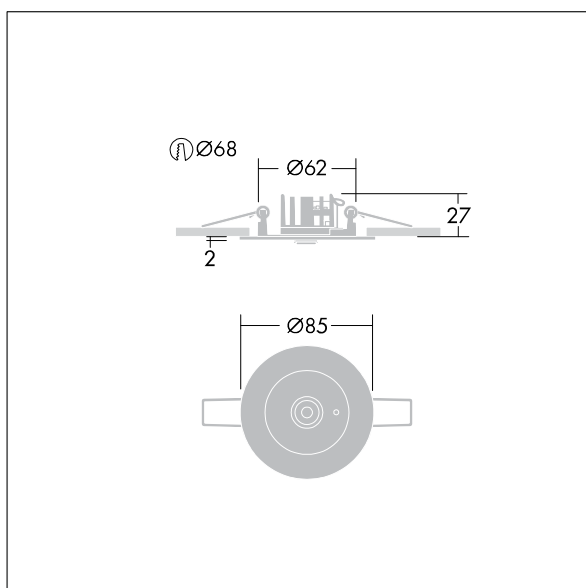

Voyager Star

Vysoce výkonné, vestavná LED svítidlo nouzového osvětlení, Svítidlo pro centrální dodávku nouzového osvětlení, pro monitorování jednotlivých svítidel prostřednictvím DALI (certifikováno pro DALI-2), nastavitelná úroveň nouzového osvětlení s optikou. Svítidlo v udržovaném režimu. Těleso: tlakově litá hliníková slitina, práškově nanášený stříbrnošedá (odstín blíží se RAL9006). Předřadník pro montáž do vybraní ve stropě: IP20_IP40, Stropní vestavné svítidlo pro výřez ve stropě 68 mm a tloušťku stropu 1 - 25 mm. Čočka: polykarbonát. Svítidlo lze rychle nainstalovat a provádět jeho údržbu bez použití nástrojů. Elektrické zapojení (230VAC) prostřednictvím kabelu o maximálním průřezu 2,5mm², je možná instalace v okruhu dovnitř - ven. Optimální odvod tepla prostřednictvím tepelné jímky. Udržovaný režim: -30°C až +30°C, neudržovaný režim: -30°C až +35°C; napájení: 220-240 V AC (+/- 10%), 50-60 Hz, 176-280 V DC Vhodné pro vestavnou montáž do schránky z litého betonu (je třeba ji objednat zvlášť). Kompletní včetně LED.. Stropní výřez Ø68mm ve stropě o tloušťce 1-25mm.

TLG_VSTR_F_MRCR_ECx_SPOT_SR.jpg

Příkon svítidla: 3,7 W
 Rozměry: Ø85 x 2 mm
 Hmotnost: 0,45 kg

TLG_VYLD_M_MRE SPOT.wmf