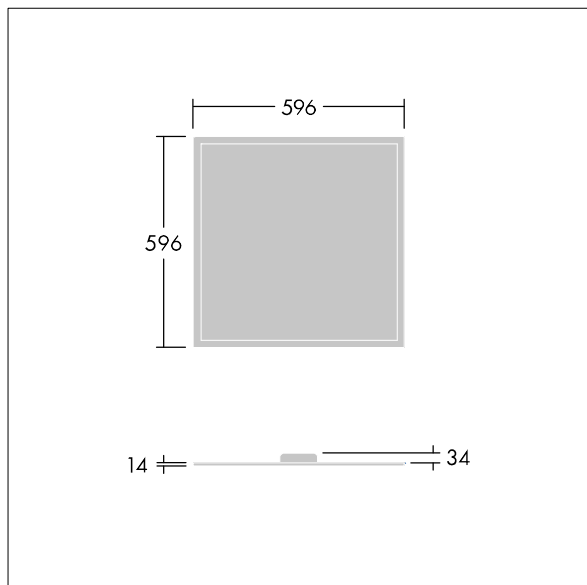

Beta 2

THORN

96633220 BETA 2 LED3800-830 HFIX OP IP65 Q600

Beta 2

Čtvercový vestavná LED svítidlo s profilem 14mm.
Stmívatelné pomocí DALI LED předřadník. Elektrická Třída ochrany II, IP65, IK06. Těleso: ocel, bílá (odstín blíží se RAL9016). Difuzor: opálový. Dodáváno s LED zdroji v barve 3000K.

Rozměry: 596 x 596 x 14 mm
Příkon svítidla: 33 W
Světelný tok: 3600 lm
Světelný výkon svítidel: 109 lm/W
Hmotnost: 4,2 kg

TLG_BET2_F_MREQ.jpg

TLG_BET2_M_Q596.wmf

Tento výrobek obsahuje světelný zdroj s třídou energetické účinnosti D.