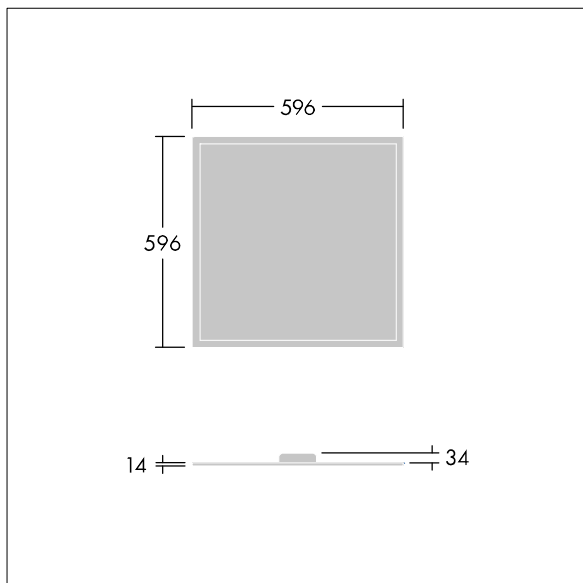

## Beta 2

Čtvercový vestavná LED svítidlo s profilem 14mm.  
Stmívatelné pomocí DALI LED předřadník. Elektrická Třída ochrany II, IP65, IK06. Těleso: ocel, bílá (odstín blíží se RAL9016). Difuzor: opálový. Dodáváno s LED zdroji v barvě 4000K.

Rozměry: 596 x 596 x 14 mm  
Příkon svítidla: 33 W  
Světelný tok: 3800 lm  
Světelný výkon svítidel: 115 lm/W  
Hmotnost: 4,2 kg

TLG\_BET2\_F\_MREQ.jpg

TLG\_BET2\_M\_Q596.wmf

Tento výrobek obsahuje světelný zdroj s třídou energetické účinnosti D.