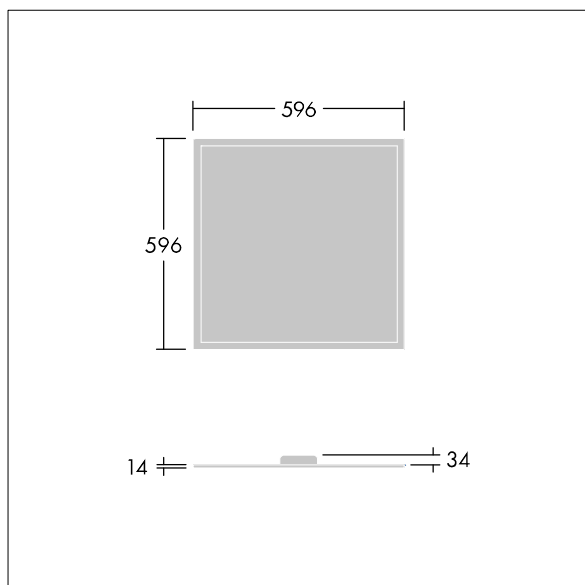

Beta 2

THORN

96633218 BETA 2 LED3800-840 HFIX OP IP65 Q600

Beta 2

Čtvercový vestavná LED svítidlo s profilem 14mm.
Stmívatelné pomocí DALI LED předřadník. Elektrická Třída ochrany II, IP65, IK06. Těleso: ocel, bílá (odstín blížící se RAL9016). Difuzor: opálový. Dodáváno s LED zdroji v barvě 4000K.

Rozměry: 596 x 596 x 14 mm
Příkon svítidla: 33 W
Světelný tok: 3800 lm
Světelný výkon svítidel: 115 lm/W
Hmotnost: 4,2 kg

TLG_BET2_F_MREQ.jpg

TLG_BET2_M_Q596.wmf

Tento výrobek obsahuje světelný zdroj s třídou energetické účinnosti D.