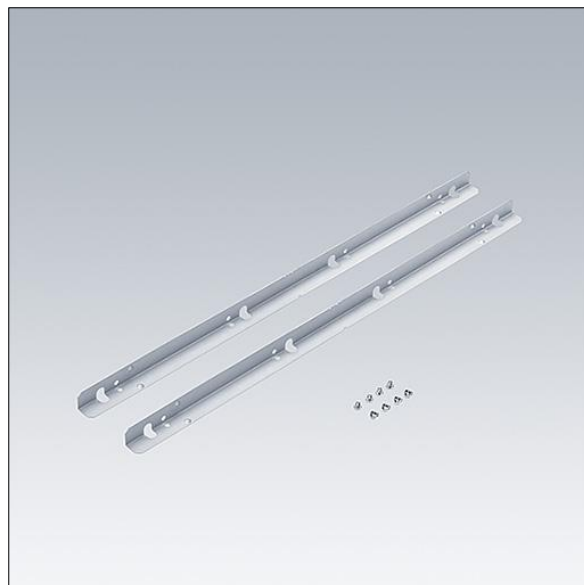

Omega Pro 2

96633198 OP2 HIDDEN CEILING KIT CLICK IN 6x6

THORN

Omega Pro 2

Montážní lišta pro skryté stropy (2x), která se zatlačí do stropu zespodu. Pokud se týká kompatibility stropu, viz leták pro instalaci.

TLG_OMP2_F_Kit_Click_In_6X6.jpg