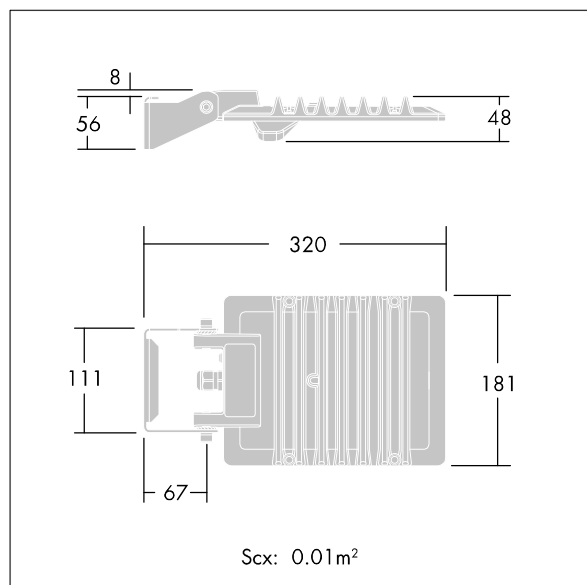

96633103 LEDFIT S 45W A/S CL1 L830

LED Fit

Jednoduchý, mimořádně lehký, malý LED světlomet pro osvětlování ploch se skutečně asymetrickou optikou. Integrální předřadník se stálým výstupem. Elektrická Třída ochrany I, IP66, Odolnost proti nárazu: IK07. Těleso: tlakově odlévaný hliník Světle šedá 150 písková s texturou (odstín blížíící se RAL9006). Třmen: hliník. Kryt: polykarbonát s externím povrchem s úpravou práškovou barvou Světle šedá 150 písková s texturou (odstín blížíící se RAL9006). Zapojení předem pomocí kabelu o délce 0,6m. Třmen lze upevnit v jednom bodě upevnění M10 a/nebo dvou bodech M8, je otočný, což umožňuje různé montážní polohy. Dodáváno s LED zdroji v barve 3000K.

Rozměry: 181 x 236 x 48 mm
 Příkon svítidla: 45 W
 Světelný tok: 4300 lm
 Světelný výkon svítidel: 96 lm/W
 Hmotnost: 1,7 kg

TLG_LEDF_F_SPDB.jpg

TLG_LEDF_M_45W.wmf

Tento výrobek obsahuje světelný zdroj s třídou energetické účinnosti E.

Hodnoty označené * představují stanovené rozměrové hodnoty. Thorn používá ověřené a testované díly od předních dodavatelů, avšak v průběhu jmenovité životnosti výrobku může dojít k ojedinělým případům poruch jednotlivých LED souvisejících s technologií. Mezinárodní normy stanoví tolerance počátečního toku a připojeného zatížení na $\pm 10\%$. Pokud není uvedeno jinak, platí hodnoty pro okolní teplotu 25°C .