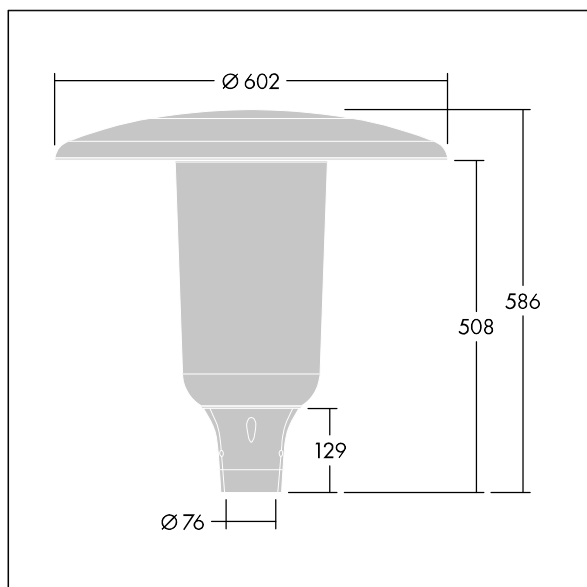

Aerie

Diskrétní LED svítidlo pro montáž na vrch sloupu s nadčasovým designem. LED předřadník pro 18 LED, napájené 1050mA s vyzařovací charakteristikou radiálně symetrický. Elektrická Třída ochrany I, IP66, IK10. Vrchní kryt a základna: odolné vůči korozi tlakově odlévaný práškově nanášený hliník vhodné pro prostředí C5, povrchová úprava texturovaný antracit (odstín blíží se RAL7043). Difuzor: tenký polykarbonát stabilizovaný vůči UV záření s povrchovou úpravou čirý. Vybaveno interním difuzorem pro omezení oslnění. Dodáváno s LED zdroji v barvě 4000K. Montáž na vrch sloupu Ø76mm. Zapojení předem s kabelem o délce 5m

Rozměry: Ø602 x 586 mm
 Příkon svítidla: 60 W
 Světelný tok: 6972 lm
 Světelný výkon svítidel: 116 lm/W
 Hmotnost: 11,24 kg
 Scx: 0.172 m²

TLG_AERI_F_S_PR_CL.jpg

TLG_AERI_M_T76_S.wmf

Tento výrobek obsahuje světelný zdroj s třídou energetické účinnosti D.