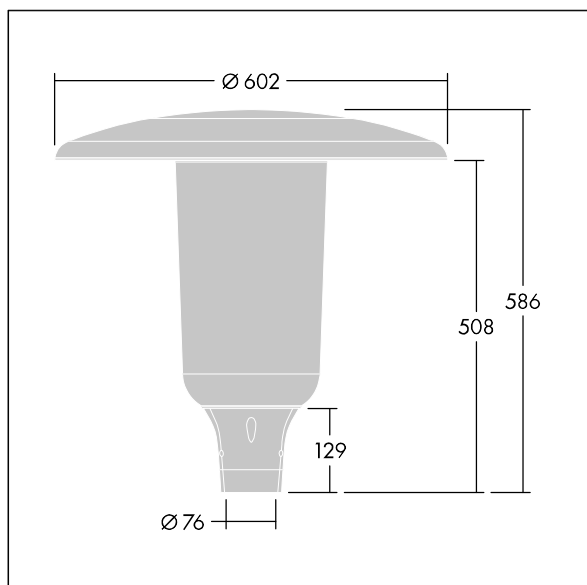

Aerie

Diskrétní LED svítidlo pro montáž na vrch sloupu s nadčasovým designem. LED předřadník pro 18 LED, napájené 1050mA s vyzařovací charakteristikou radiálně symetrický. Elektrická Třída ochrany I, IP66, IK10. Vrchní kryt a základna: odolné vůči korozi tlakově odlévaný práškově nanášený hliník vhodné pro prostředí C5, povrchová úprava texturovaný antracit (odstín blíží se RAL7043). Difuzor: tenký polykarbonát stabilizovaný vůči UV záření s povrchovou úpravou čirý. Vybaveno interním difuzorem pro omezení oslnění. Dodáváno s LED zdroji v barvě 4000K. Montáž na vrch sloupu Ø76mm. Zapojení předem s kabelem o délce 5m

Rozměry: Ø602 x 586 mm
 Příkon svítidla: 60 W
 Světelný tok: 6972 lm
 Světelný výkon svítidel: 116 lm/W
 Hmotnost: 11,24 kg
 Scx: 0.172 m²

TLG_AERI_F_S_PR_CL.jpg

TLG_AERI_M_T76_S.wmf

Tento výrobek obsahuje světelný zdroj s třídou energetické účinnosti D.