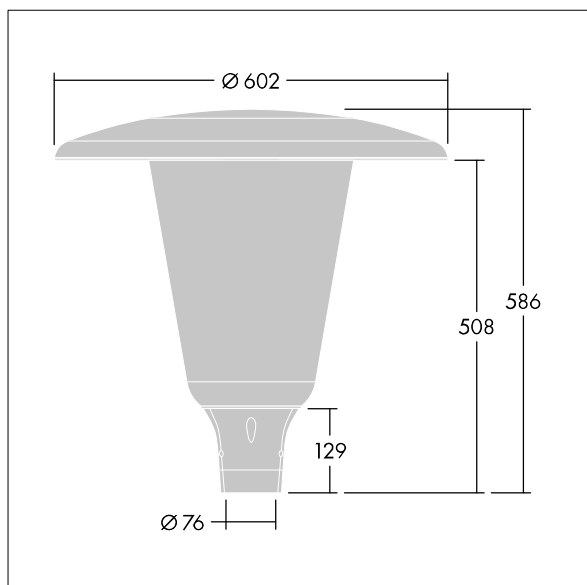

Aerie

Diskrétní LED svítidlo pro montáž na vrch sloupu s nadčasovým designem. LED předřadník pro 12 LED, napájené 700mA s vyzařovací charakteristikou Široká uliční komfortní (asymetrická). Elektrická Třída ochrany I, IP66, IK10. Vrchní kryt a základna: odolné vůči korozi tlakově odlévaný práškově nanášený hliník vhodné pro prostředí C5, povrchová úprava texturovaný antracit (odstín blíží se RAL7043). Difuzor: široký polykarbonát stabilizovaný vůči UV záření s povrchovou úpravou čirý. Dodáváno s LED zdroji v barvě 4000K. Montáž na vrch sloupu $\varnothing 76\text{mm}$. Zapojení předem s kabelem o délce 5m

Rozměry: $\varnothing 602 \times 586 \text{ mm}$
 Příkon svítidla: 27 W
 Světelný tok: 3960 lm
 Světelný výkon svítidel: 147 lm/W
 Hmotnost: 11,12 kg
 Scx: 0.172 m²

TLG_AERI_F_W_CL.jpg

TLG_AERI_M_T76_W.wmf