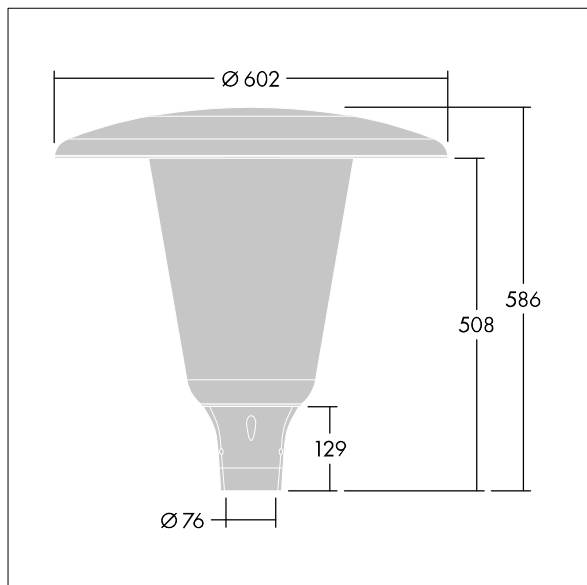

Aerie

Diskrétní LED svítidlo pro montáž na vrch sloupu s nadčasovým designem. LED předřadník pro 12 LED, napájené 700mA s vyzařovací charakteristikou Široká uliční komfortní (asymetrická). Elektrická Třída ochrany I, IP66, IK10. Vrchní kryt a základna: odolné vůči korozi tlakově odlévaný práškově nanášený hliník vhodné pro prostředí C5, povrchová úprava texturovaný antracit (odstín blíží se RAL7043). Difuzor: široký polykarbonát stabilizovaný vůči UV záření s povrchovou úpravou čirý. Dodáváno s LED zdroji v barvě 4000K. Montáž na vrch sloupu Ø76mm. Zapojení předem s kabelem o délce 5m

Rozměry: Ø602 x 586 mm
 Příkon svítidla: 27 W
 Světelný tok: 3960 lm
 Světelný výkon svítidel: 147 lm/W
 Hmotnost: 11,12 kg
 Scx: 0.172 m²

TLG_AERI_F_W_CL.jpg

TLG_AERI_M_T76_W.wmf

Tento výrobek obsahuje světelný zdroj s třídou energetické účinnosti D.