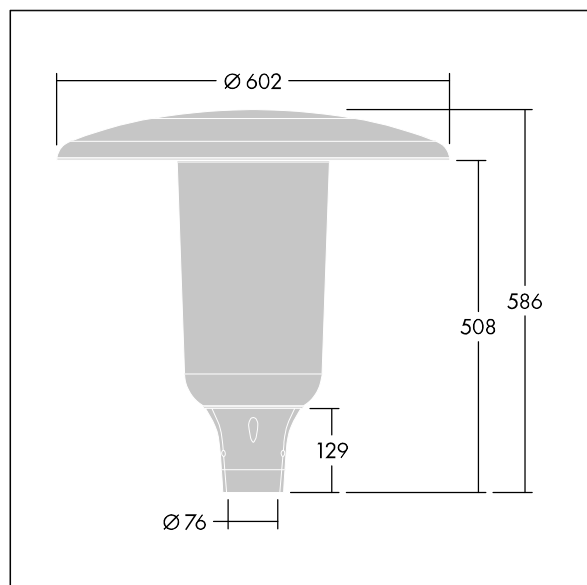

96632920 ARS 12L105-740 WSC CL CL1 W5 T76 ANT

Aerie

Diskrétní LED svítidlo pro montáž na vrch sloupu s nadčasovým designem. LED předřadník pro 12 LED, napájené 1050mA s vyzařovací charakteristikou Široká uliční komfortní (asymetrická). Elektrická Třída ochrany I, IP66, IK10. Vrchní kryt a základna: odolné vůči korozi tlakově odlévaný práškově nanášený hliník vhodné pro prostředí C5, povrchová úprava texturovaný antracit (odstín blížíci se RAL7043). Difuzor: tenký polykarbonát stabilizovaný vůči UV záření s povrchovou úpravou čirý. Dodáváno s LED zdroji v barvě 4000K. Montáž na vrch sloupu $\varnothing 76$ mm. Zapojení předem s kabelem o délce 5m

Rozměry: $\varnothing 602 \times 586$ mm
 Příkon svítidla: 41 W
 Světelný tok: 5374 lm
 Světelný výkon svítidel: 131 lm/W
 Hmotnost: 11,16 kg
 Scx: 0.172 m²

TLG_AERI_F_S_CL.jpg

TLG_AERI_M_T76_S.wmf

Tento výrobek obsahuje světelný zdroj s třídou energetické účinnosti D.

Hodnoty označené * představují stanovené rozměrové hodnoty. Thorn používá ověřené a testované díly od předních dodavatelů, avšak v průběhu jmenovité životnosti výrobku může dojít k ojedinělým případům poruch jednotlivých LED souvisejících s technologií. Mezinárodní normy stanoví tolerance počátečního toku a připojeného zatížení na $\pm 10\%$. Pokud není uvedeno jinak, platí hodnoty pro okolní teplotu 25°C.