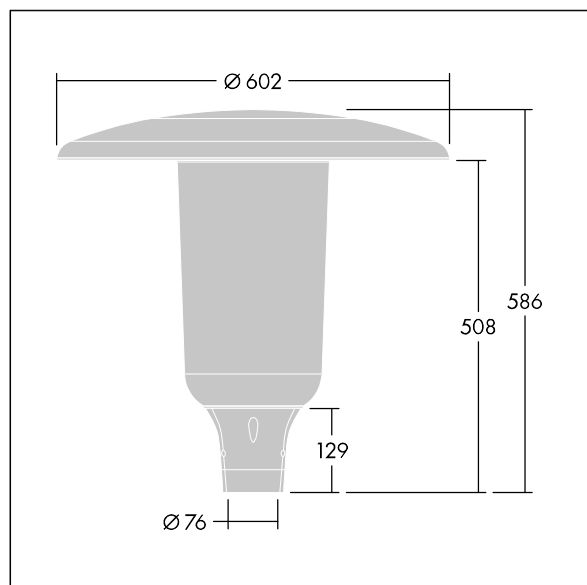

Aerie

Diskrétní LED svítidlo pro montáž na vrch sloupu s nadčasovým designem. LED předřadník pro 12 LED, napájené 1050mA s vyzařovací charakteristikou Široká uliční komfortní (asymetrická). Elektrická Třída ochrany I, IP66, IK10. Vrchní kryt a základna: odolné vůči korozi tlakově odlévaný práškově nanášený hliník vhodné pro prostředí C5, povrchová úprava texturovaný antracit (odstín blížíci se RAL7043). Difuzor: tenký polykarbonát stabilizovaný vůči UV záření s povrchovou úpravou čirý. Dodáváno s LED zdroji v barvě 4000K. Montáž na vrch sloupu $\varnothing 76$ mm. Zapojení předem s kabelem o délce 5m

Rozměry: $\varnothing 602 \times 586$ mm
 Příkon svítidla: 41 W
 Světelný tok: 5374 lm
 Světelný výkon svítidel: 131 lm/W
 Hmotnost: 11,16 kg
 Scx: 0.172 m²

TLG_AERI_F_S_CL.jpg

TLG_AERI_M_T76_S.wmf

Tento výrobek obsahuje světelný zdroj s třídou energetické účinnosti D.

Hodnoty označené * představují stanovené rozměrové hodnoty. Thorn používá ověřené a testované díly od předních dodavatelů, avšak v průběhu jmenovité životnosti výrobku může dojít k ojedinělým případům poruch jednotlivých LED souvisejících s technologií. Mezinárodní normy stanoví tolerance počátečního toku a připojeného zatížení na $\pm 10\%$. Pokud není uvedeno jinak, platí hodnoty pro okolní teplotu 25°C.