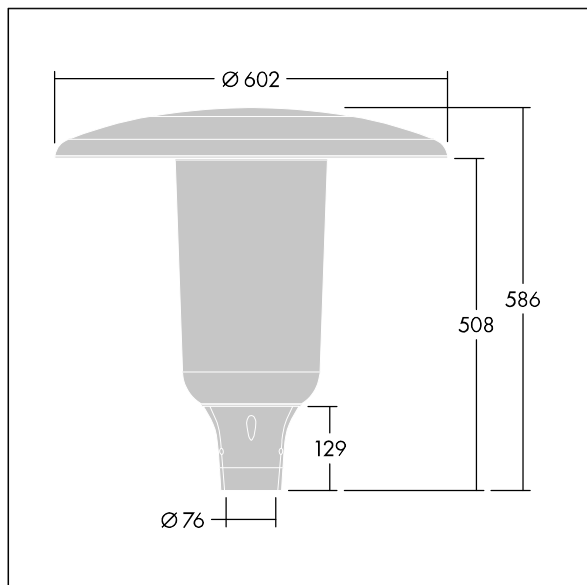

Aerie

Diskrétní LED svítidlo pro montáž na vrch sloupu s nadčasovým designem. LED předřadník pro 12 LED, napájené 700mA s vyzařovací charakteristikou Široká uliční komfortní (asymetrická). Elektrická Třída ochrany I, IP66, IK10. Vrchní kryt a základna: odolné vůči korozi tlakově odlévaný práškově nanášený hliník vhodné pro prostředí C5, povrchová úprava texturovaný antracit (odstín blíží se RAL7043). Difuzor: tenký polykarbonát stabilizovaný vůči UV záření s povrchovou úpravou čirý. Dodáváno s LED zdroji v barvě 4000K. Montáž na vrch sloupu $\varnothing 76\text{mm}$. Zapojení předem s kabelem o délce 5m

Rozměry: $\varnothing 602 \times 586 \text{ mm}$
 Příkon svítidla: 27 W
 Světelný tok: 3812 lm
 Světelný výkon svítidel: 141 lm/W
 Hmotnost: 11,16 kg
 Scx: 0.172 m²

TLG_AERI_F_S_CL.jpg

TLG_AERI_M_T76_S.wmf