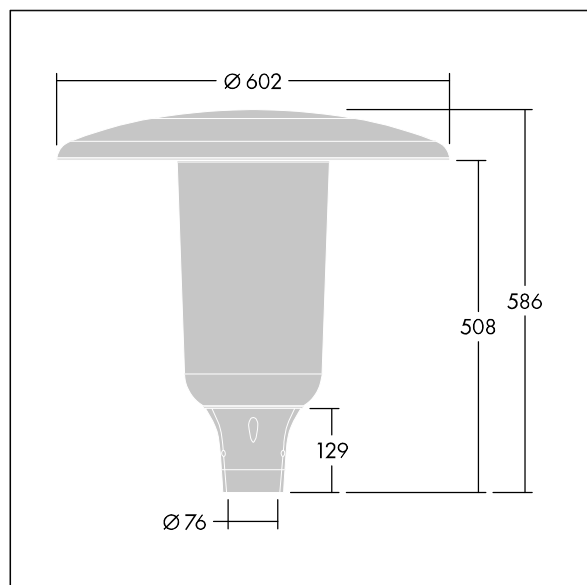

## Aerie

Diskrétní LED svítidlo pro montáž na vrch sloupu s nadčasovým designem. LED předřadník pro 12 LED, napájené 700mA s vyzařovací charakteristikou Široká uliční komfortní (asymetrická). Elektrická Třída ochrany I, IP66, IK10. Vrchní kryt a základna: odolné vůči korozi tlakově odlévaný práškově nanášený hliník vhodné pro prostředí C5, povrchová úprava texturovaný antracit (odstín blíží se RAL7043). Difuzor: tenký polykarbonát stabilizovaný vůči UV záření s povrchovou úpravou čirý. Dodáváno s LED zdroji v barvě 4000K. Montáž na vrch sloupu  $\varnothing 76\text{mm}$ . Zapojení předem s kabelem o délce 5m

Rozměry:  $\varnothing 602 \times 586 \text{ mm}$   
 Příkon svítidla: 27 W  
 Světelný tok: 3812 lm  
 Světelný výkon svítidel: 141 lm/W  
 Hmotnost: 11,16 kg  
 Scx: 0.172 m<sup>2</sup>

TLG\_AERI\_F\_S\_CL.jpg