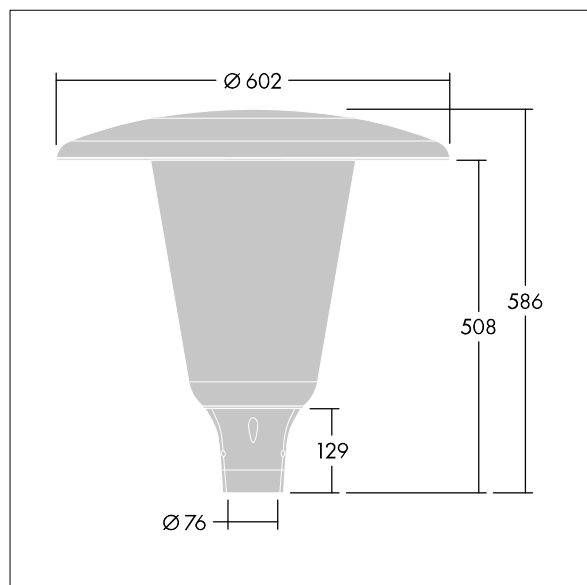

Aerie

Diskrétní LED svítidlo pro montáž na vrch sloupu s nadčasovým designem. LED předřadník pro 18 LED, napájené 1050mA s vyzařovací charakteristikou radiálně symetrický. Elektrická Třída ochrany I, IP66, IK10. Vrchní kryt a základna: odolné vůči korozi tlakově odlévaný práškově nanášený hliník vhodné pro prostředí C5, povrchová úprava texturovaný antracit (odstín blíží se RAL7043). Difuzor: široký polykarbonát stabilizovaný vůči UV záření s povrchovou úpravou čirý. Vybaveno interním difuzorem pro omezení oslnění. Dodáváno s LED zdroji v barvě 4000K. Montáž na vrch sloupu Ø76mm. Zapojení předem s kabelem o délce 5m

Rozměry: Ø602 x 586 mm
 Příkon svítidla: 60 W
 Světelný tok: 7239 lm
 Světelný výkon svítidel: 121 lm/W
 Hmotnost: 11,23 kg
 Scx: 0.172 m²

TLG_AERI_F_W_PR_CL.jpg

TLG_AERI_M_T76_W.wmf

Tento výrobek obsahuje světelný zdroj s třídou energetické účinnosti D.