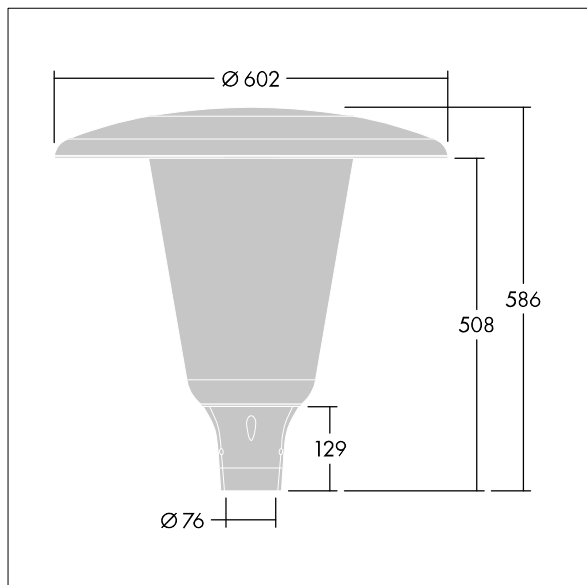

## Aerie

Diskrétní LED svítidlo pro montáž na vrch sloupu s nadčasovým designem. LED předřadník pro 18 LED, napájené 700mA s vyzářovací charakteristikou radiálně symetrický. Elektrická Třída ochrany I, IP66, IK10. Vrchní kryt a základna: odolné vůči korozi tlakově odlévaný práškově nanášený hliník vhodné pro prostředí C5, povrchová úprava texturovaný antracit (odstín blíží se RAL7043). Difuzor: široký polykarbonát stabilizovaný vůči UV záření s povrchovou úpravou čirý. Vybaveno interním difuzorem pro omezení oslnění. Dodáváno s LED zdroji v barvě 4000K. Montáž na vrch sloupu Ø76mm. Zapojení předem s kabelem o délce 5m

Rozměry: Ø602 x 586 mm  
 Příkon svítidla: 39 W  
 Světelný tok: 5170 lm  
 Světelný výkon svítidel: 133 lm/W  
 Hmotnost: 11,23 kg  
 Scx: 0.172 m<sup>2</sup>

TLG\_AERI\_F\_W\_PR\_CL.jpg

TLG\_AERI\_M\_T76\_W.wmf