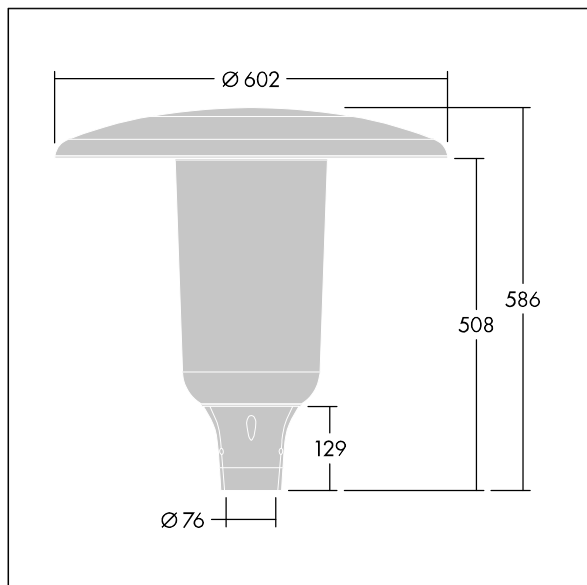

## Aerie

Diskrétní LED svítidlo pro montáž na vrch sloupu s nadčasovým designem. LED předřadník pro 24 LED, napájené 500mA s vyzařovací charakteristikou Široká uliční komfortní (asymetrická). Elektrická Třída ochrany I, IP66, IK10. Vrchní kryt a základna: odolné vůči korozi tlakově odlévaný práškově nanášený hliník vhodné pro prostředí C5, povrchová úprava texturovaný antracit (odstín blíží se RAL7043). Difuzor: tenký polykarbonát stabilizovaný vůči UV záření s povrchovou úpravou čirý. Dodáváno s LED zdroji v barvě 4000K. Montáž na vrch sloupu  $\varnothing 76\text{mm}$ . Zapojení předem s kabelem o délce 5m

Rozměry:  $\varnothing 602 \times 586 \text{ mm}$   
 Příkon svítidla: 37 W  
 Světelný tok: 5605 lm  
 Světelný výkon svítidel: 151 lm/W  
 Hmotnost: 11,21 kg  
 Scx: 0.172 m<sup>2</sup>

TLG\_AERI\_F\_S\_CL.jpg