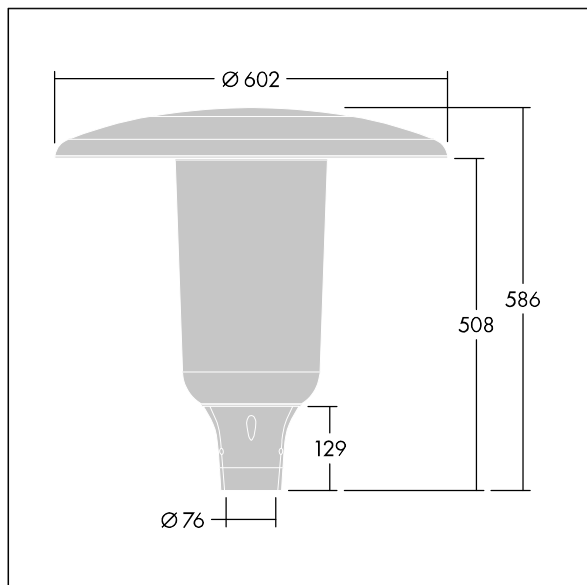

Aerie

Diskrétní LED svítidlo pro montáž na vrch sloupu s nadčasovým designem. LED předřadník pro 24 LED, napájené 500mA s vyzařovací charakteristikou Široká uliční komfortní (asymetrická). Elektrická Třída ochrany I, IP66, IK10. Vrchní kryt a základna: odolné vůči korozi tlakově odlévaný práškově nanášený hliník vhodné pro prostředí C5, povrchová úprava texturovaný antracit (odstín blíží se RAL7043). Difuzor: tenký polykarbonát stabilizovaný vůči UV záření s povrchovou úpravou čirý. Dodáváno s LED zdroji v barvě 4000K. Montáž na vrch sloupu $\varnothing 76\text{mm}$. Zapojení předem s kabelem o délce 5m

Rozměry: $\varnothing 602 \times 586 \text{ mm}$
 Příkon svítidla: 37 W
 Světelný tok: 5605 lm
 Světelný výkon svítidel: 151 lm/W
 Hmotnost: 11,21 kg
 Scx: 0.172 m²

TLG_AERI_F_S_CL.jpg

TLG_AERI_M_T76_S.wmf