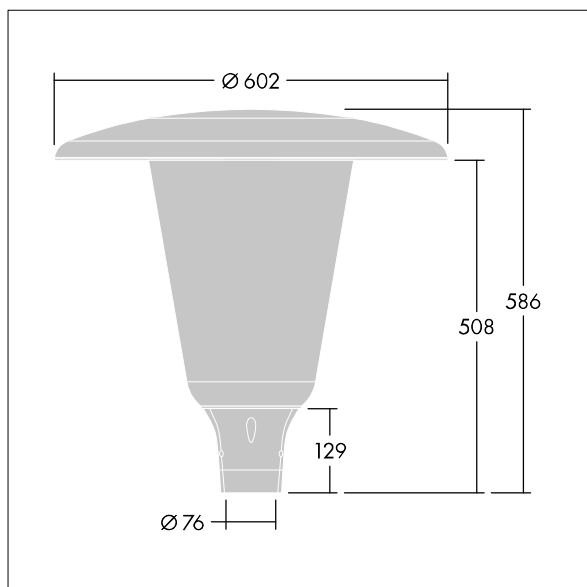

Aerie

Diskrétní LED svítidlo pro montáž na vrch sloupu s nadčasovým designem. LED předřadník pro 24 LED, napájené 700mA s vyzařovací charakteristikou Široká uliční komfortní (asymetrická). Elektrická Třída ochrany I, IP66, IK10. Vrchní kryt a základna: odolné vůči korozi tlakově odlévaný práškově nanášený hliník vhodné pro prostředí C5, povrchová úprava texturovaný antracit (odstín blíží se RAL7043). Difuzor: široký polykarbonát stabilizovaný vůči UV záření s povrchovou úpravou čirý. Dodáváno s LED zdroji v barvě 4000K. Montáž na vrch sloupu $\varnothing 76\text{mm}$. Zapojení předem s kabelem o délce 5m

Rozměry: $\varnothing 602 \times 586 \text{ mm}$
 Příkon svítidla: 51 W
 Světelný tok: 7796 lm
 Světelný výkon svítidel: 153 lm/W
 Hmotnost: 11,12 kg
 Scx: 0.172 m²

TLG_AERI_F_W_CL.jpg

TLG_AERI_M_T76_W.wmf