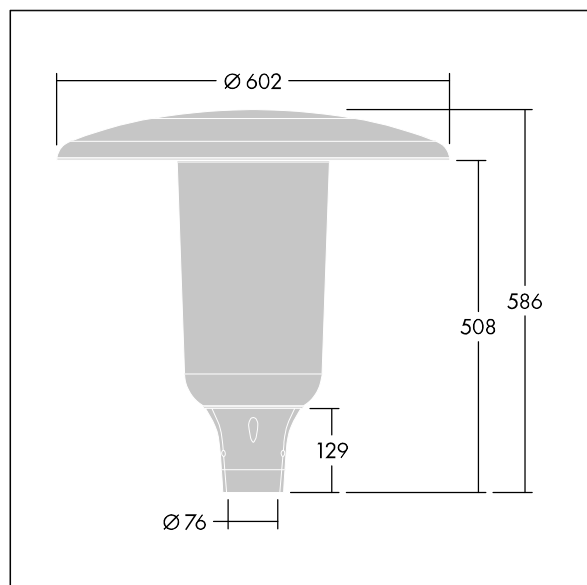

Aerie

Diskrétní LED svítidlo pro montáž na vrch sloupu s nadčasovým designem. LED předřadník pro 24 LED, napájené 700mA s vyzařovací charakteristikou Široká uliční komfortní (asymetrická). Elektrická Třída ochrany I, IP66, IK10. Vrchní kryt a základna: odolné vůči korozi tlakově odlévaný práškově nanášený hliník vhodné pro prostředí C5, povrchová úprava texturovaný antracit (odstín blíží se RAL7043). Difuzor: tenký polykarbonát stabilizovaný vůči UV záření s povrchovou úpravou čirý. Dodáváno s LED zdroji v barvě 4000K. Montáž na vrch sloupu $\varnothing 76\text{mm}$. Zapojení předem s kabelem o délce 5m

Rozměry: $\varnothing 602 \times 586 \text{ mm}$
 Příkon svítidla: 51 W
 Světelný tok: 7505 lm
 Světelný výkon svítidel: 147 lm/W
 Hmotnost: 11,21 kg
 Scx: 0.172 m²

TLG_AERI_F_S_CL.jpg

TLG_AERI_M_T76_S.wmf

Tento výrobek obsahuje světelný zdroj s třídou energetické účinnosti D.

Hodnoty označené * představují stanovené rozměrové hodnoty. Thorn používá ověřené a testované díly od předních dodavatelů, avšak v průběhu jmenovité životnosti výrobku může dojít k ojedinělým případům poruch jednotlivých LED souvisejících s technologií. Mezinárodní normy stanoví tolerance počátečního toku a připojeného zatížení na $\pm 10\%$. Pokud není uvedeno jinak, platí hodnoty pro okolní teplotu 25°C.