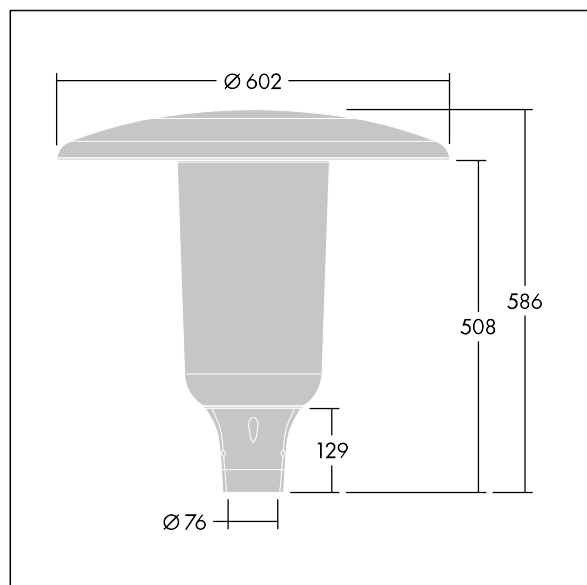

96632923 ARS 24L70-740 WSC CL CL1 W5 T76 ANT

## Aerie

Diskrétní LED svítidlo pro montáž na vrch sloupu s nadčasovým designem. LED předřadník pro 24 LED, napájené 700mA s vyzařovací charakteristikou Široká uliční komfortní (asymetrická). Elektrická Třída ochrany I, IP66, IK10. Vrchní kryt a základna: odolné vůči korozi tlakově odlévaný práškově nanášený hliník vhodné pro prostředí C5, povrchová úprava texturovaný antracit (odstín blíží se RAL7043). Difuzor: tenký polykarbonát stabilizovaný vůči UV záření s povrchovou úpravou čirý. Dodáváno s LED zdroji v barvě 4000K. Montáž na vrch sloupu  $\varnothing 76\text{mm}$ . Zapojení předem s kabelem o délce 5m

Rozměry:  $\varnothing 602 \times 586 \text{ mm}$   
 Příkon svítidla: 51 W  
 Světelný tok: 7505 lm  
 Světelný výkon svítidel: 147 lm/W  
 Hmotnost: 11,21 kg  
 Scx: 0.172 m<sup>2</sup>

TLG\_AERI\_F\_S\_CL.jpg