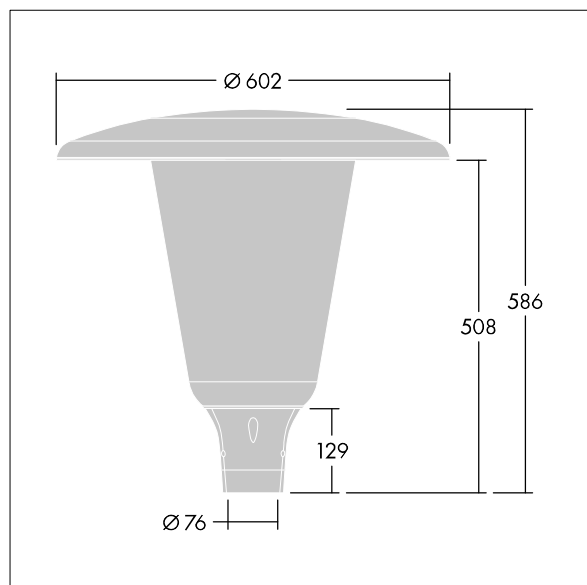

Aerie

Diskrétní LED svítidlo pro montáž na vrch sloupu s nadčasovým designem. LED předřadník pro 24 LED, napájené 500mA s vyzařovací charakteristikou Široká uliční komfortní (asymetrická). Elektrická Třída ochrany I, IP66, IK10. Vrchní kryt a základna: odolné vůči korozi tlakově odlévaný práškově nanášený hliník vhodné pro prostředí C5, povrchová úprava texturovaný antracit (odstín blíží se RAL7043). Difuzor: široký polykarbonát stabilizovaný vůči UV záření s povrchovou úpravou čirý. Dodáváno s LED zdroji v barvě 4000K. Montáž na vrch sloupu Ø76mm. Zapojení předem s kabelem o délce 5m

Rozměry: Ø602 x 586 mm
 Příkon svítidla: 37 W
 Světelný tok: 5823 lm
 Světelný výkon svítidel: 157 lm/W
 Hmotnost: 11,12 kg
 Scx: 0.172 m²

TLG_AERI_F_W_CL.jpg

TLG_AERI_M_T76_W.wmf

Tento výrobek obsahuje světelný zdroj s třídou energetické účinnosti D.