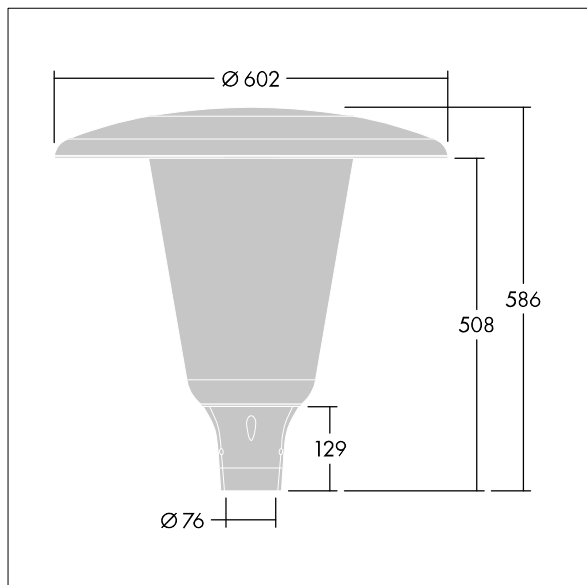

Aerie

Diskrétní LED svítidlo pro montáž na vrch sloupu s nadčasovým designem. LED předřadník pro 24 LED, napájené 500mA s vyzařovací charakteristikou Široká uliční komfortní (asymetrická). Elektrická Třída ochrany I, IP66, IK10. Vrchní kryt a základna: odolné vůči korozi tlakově odlévaný práškově nanášený hliník vhodné pro prostředí C5, povrchová úprava texturovaný antracit (odstín blíží se RAL7043). Difuzor: široký polykarbonát stabilizovaný vůči UV záření s povrchovou úpravou čirý. Dodáváno s LED zdroji v barvě 4000K. Montáž na vrch sloupu Ø76mm. Zapojení předem s kabelem o délce 5m

Rozměry: Ø602 x 586 mm
 Příkon svítidla: 37 W
 Světelný tok: 5823 lm
 Světelný výkon svítidel: 157 lm/W
 Hmotnost: 11,12 kg
 Scx: 0.172 m²

TLG_AERI_F_W_CL.jpg

TLG_AERI_M_T76_W.wmf

Tento výrobek obsahuje světelný zdroj s třídou energetické účinnosti D.