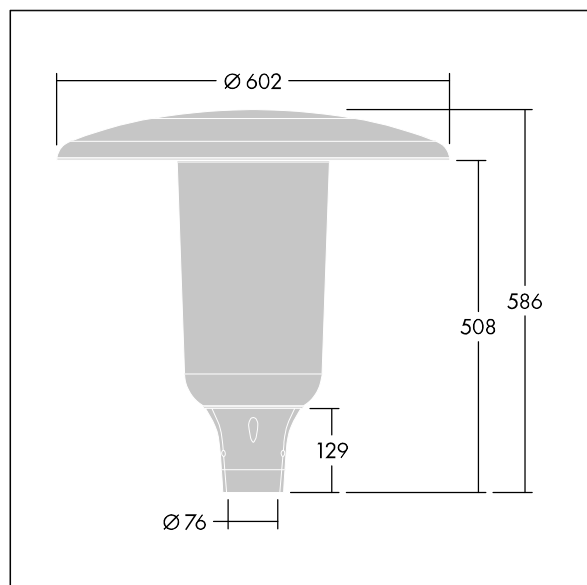

Aerie

Diskrétní LED svítidlo pro montáž na vrch sloupu s nadčasovým designem. LED předřadník pro 18 LED, napájené 700mA s vyzářovací charakteristikou radiálně symetrický. Elektrická Třída ochrany I, IP66, IK10. Vrchní kryt a základna: odolné vůči korozi tlakově odlévaný práškově nanášený hliník vhodné pro prostředí C5, povrchová úprava texturovaný antracit (odstín blíží se RAL7043). Difuzor: tenký polykarbonát stabilizovaný vůči UV záření s povrchovou úpravou čirý. Vybaveno interním difuzorem pro omezení oslnění. Dodáváno s LED zdroji v barvě 4000K. Montáž na vrch sloupu Ø76mm. Zapojení předem s kabelem o délce 5m

Rozměry: Ø602 x 586 mm
 Příkon svítidla: 39 W
 Světelný tok: 4977 lm
 Světelný výkon svítidel: 128 lm/W
 Hmotnost: 11,24 kg
 Scx: 0.172 m²

TLG_AERI_F_S_PR_CL.jpg

TLG_AERI_M_T76_S.wmf

Tento výrobek obsahuje světelný zdroj s třídou energetické účinnosti D.