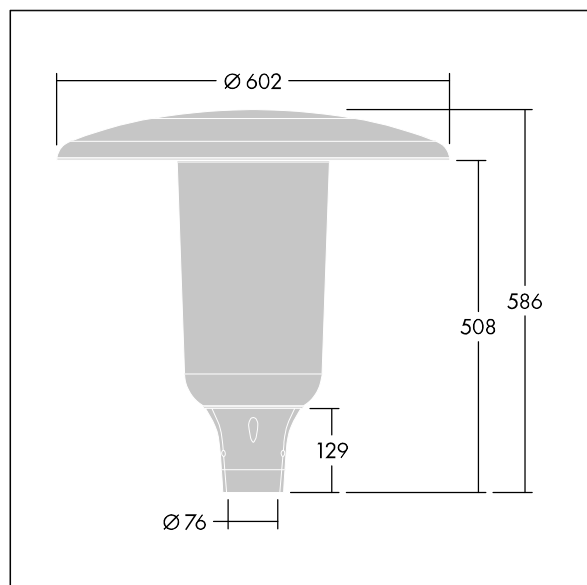

Aerie

Diskrétní LED svítidlo pro montáž na vrch sloupu s nadčasovým designem. LED předřadník pro 18 LED, napájené 700mA s vyzařovací charakteristikou radiálně symetrický. Elektrická Třída ochrany I, IP66, IK10. Vrchní kryt a základna: odolné vůči korozi tlakově odlévaný práškově nanášený hliník vhodné pro prostředí C5, povrchová úprava texturovaný antracit (odstín blíží se RAL7043). Difuzor: tenký polykarbonát stabilizovaný vůči UV záření s povrchovou úpravou čirý. Vybaveno interním difuzorem pro omezení oslnění. Dodáváno s LED zdroji v barvě 4000K. Montáž na vrch sloupu Ø76mm. Zapojení předem s kabelem o délce 5m

Rozměry: Ø602 x 586 mm
 Příkon svítidla: 39 W
 Světelný tok: 4977 lm
 Světelný výkon svítidel: 128 lm/W
 Hmotnost: 11,24 kg
 Scx: 0.172 m²

TLG_AERI_F_S_PR_CL.jpg

TLG_AERI_M_T76_S.wmf

Tento výrobek obsahuje světelný zdroj s třídou energetické účinnosti D.