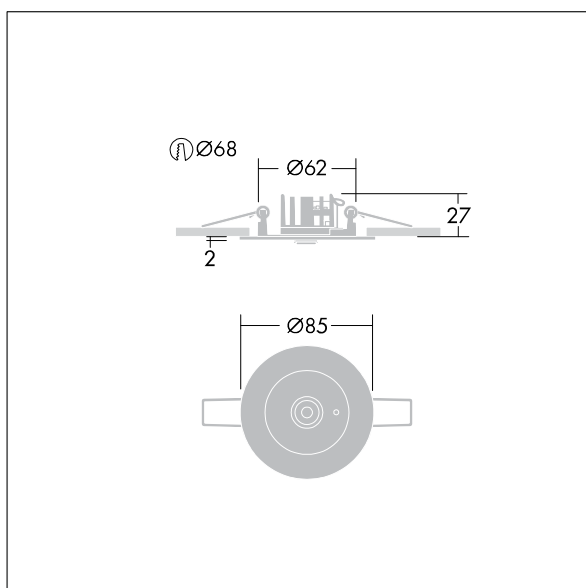

Voyager Star

Vysoce výkonné, vestavná LED svítidlo nouzového osvětlení, Svítidlo pro centrální dodávku nouzového osvětlení, pro monitorování jednotlivých svítidel prostřednictvím Powerline v systému CPS, nastavitelná úroveň nouzového osvětlení s optikou. Svítidlo v udržovaném režimu. Těleso: tlakově litá hliníková slitina, práškově nanášený stříbrnošedá (odstín blíží se RAL9006). Předřadník pro montáž do vybraní ve stropě: IP20_IP40, Stropní vestavné svítidlo pro výřez ve stropě 68 mm a tloušťku stropu 1 - 25 mm. Čočka: polykarbonát. Svítidlo lze rychle nainstalovat a provádět jeho údržbu bez použití nástrojů. Elektrické zapojení (230VAC) prostřednictvím kabelu o maximálním průřezu 2,5mm², je možná instalace v okruhu dovnitř - ven. Optimální odvod tepla prostřednictvím tepelné jímky. Udržovaný a neudržovaný režim: -10°C až +35°C; napájení: 220-240 V stř. (+/- 10%) 50-60 Hz; 176-280 V ss Vhodné pro vestavnou montáž do schránky z litého betonu (je třeba ji objednat zvlášť). Kompletní včetně LED.. Stropní výřez Ø68mm ve stropě o tloušťce 1-25mm.

TLG_VSTR_F_MRCR_ECx_SPOT_SR.jpg

Příkon svítidla: 3,4 W
 Rozměry: Ø85 x 2 mm
 Hmotnost: 0,3 kg

TLG_VYLD_M_MRE SPOT.wmf

Voyager Star

92911940 VOYAGER STAR MRCR SPOT ECS SR

THORN