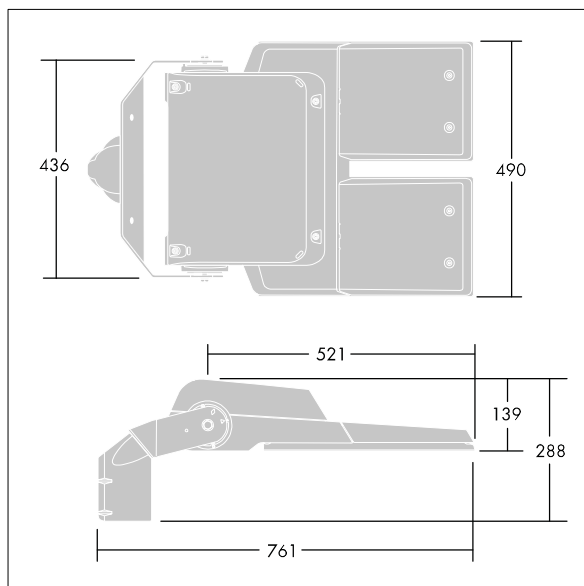

## CiviTEQ

LED uliční svítidlo s LED 120 napájenými 500mA s optikou s vyzářovací charakteristikou Pro vozovky a pohodlí. Předřadník typu elektronický předřadník se stálým výstupem. Elektrická Třída ochrany II, IP66, IK08. Těleso: tlakově odlévaný hliník, Světle šedá 150 písková s texturou (odstín blíží se RAL9006). Difuzor: tvrzený plochý sklo. Šrouby: nerezová ocel, povrchová úprava Ecolubric®. Dodáváno s LED zdroji v barvě 4000K. Ochrana proti rázům napětí: společný režim s jediným impulsem 10kV a společný režim s několika impulsy 8kV a diferenciální režim s několika impulsy 6kV. Jestliže je připojen stálý systém DALI, společný režim s několika impulsy a diferenciální režim 6kV.

Rozměry: 761 x 490 x 139 mm

Příkon svítidla: 177 W

Světelný tok: 28982 lm

Světelný výkon svítidel: 164 lm/W

Hmotnost: 18,43 kg

Scx: 0.063 m<sup>2</sup>

TLG\_CTEQ\_F\_XL.jpg

TLG\_CETQ\_M\_CQ XL.wmf