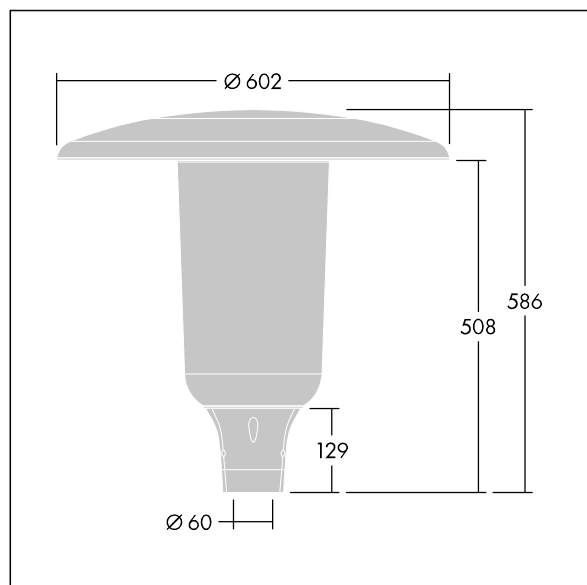

Aerie

Diskrétní LED svítidlo pro montáž na vrch sloupu s nadčasovým designem. LED předřadník pro 18 LED, napájené 1050mA s vyzařovací charakteristikou radiálně symetrický. Elektrická Třída ochrany II, IP66, IK10. Vrchní kryt a základna: odolné vůči korozi tlakově odlévaný práškově nanášený hliník vhodné pro prostředí C5, povrchová úprava texturovaný antracit (odstín blíží se RAL7043). Difuzor: tenký polykarbonát stabilizovaný vůči UV záření s povrchovou úpravou čirý. Vybaveno interním difuzorem pro omezení oslnění. Dodáváno s LED zdroji v barvě 4000K. Montáž na vrch sloupu Ø60mm. Zapojení předem s kabelem o délce 5m

Rozměry: Ø602 x 586 mm
 Příkon svítidla: 60 W
 Světelný tok: 6972 lm
 Světelný výkon svítidel: 116 lm/W
 Hmotnost: 11,07 kg
 Scx: 0.172 m²

TLG_AERI_F_S_PR_CL.jpg

TLG_AERI_M_T60_S.wmf

Tento výrobek obsahuje světelný zdroj s třídou energetické účinnosti D.

Hodnoty označené * představují stanovené rozměrové hodnoty. Thorn používá ověřené a testované díly od předních dodavatelů, avšak v průběhu jmenovité životnosti výrobku může dojít k ojedinělým případům poruch jednotlivých LED souvisejících s technologií. Mezinárodní normy stanoví tolerance počátečního toku a připojeného zatížení na $\pm 10\%$. Pokud není uvedeno jinak, platí hodnoty pro okolní teplotu 25°C.