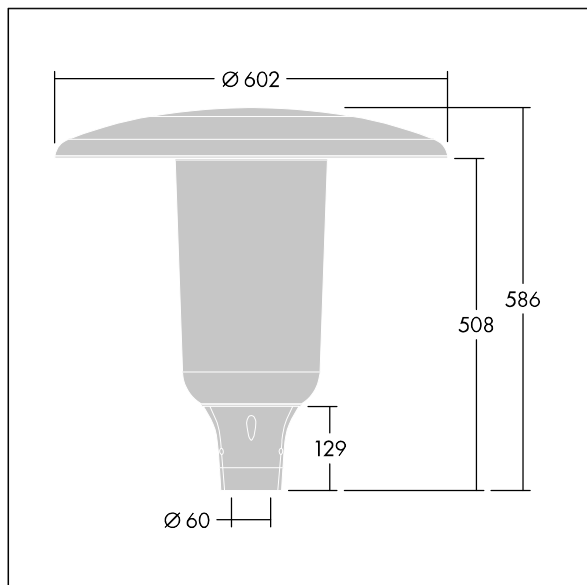

## Aerie

Diskrétní LED svítidlo pro montáž na vrch sloupu s nadčasovým designem. LED předřadník pro 24 LED, napájené 500mA s vyzařovací charakteristikou Široká uliční komfortní (asymetrická). Elektrická Třída ochrany II, IP66, IK10. Vrchní kryt a základna: odolné vůči korozi tlakově odlévaný práškově nanášený hliník vhodné pro prostředí C5, povrchová úprava texturovaný antracit (odstín blíží se RAL7043). Difuzor: tenký polykarbonát stabilizovaný vůči UV záření s povrchovou úpravou čirý. Dodáváno s LED zdroji v barvě 4000K. Montáž na vrch sloupu Ø60mm. Zapojení předem s kabelem o délce 5m

Rozměry: Ø602 x 586 mm  
 Příkon svítidla: 37 W  
 Světelný tok: 5605 lm  
 Světelný výkon svítidel: 151 lm/W  
 Hmotnost: 11,04 kg  
 Scx: 0.172 m<sup>2</sup>

TLG\_AERI\_F\_S\_CL.jpg

TLG\_AERI\_M\_T60\_S.wmf