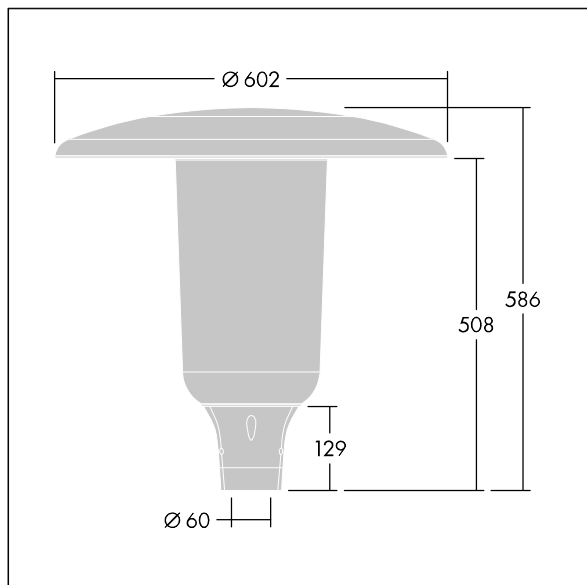

Aerie

Diskrétní LED svítidlo pro montáž na vrch sloupu s nadčasovým designem. LED předřadník pro 24 LED, napájené 500mA s vyzařovací charakteristikou Široká uliční komfortní (asymetrická). Elektrická Třída ochrany II, IP66, IK10. Vrchní kryt a základna: odolné vůči korozi tlakově odlévaný práškově nanášený hliník vhodné pro prostředí C5, povrchová úprava texturovaný antracit (odstín blíží se RAL7043). Difuzor: tenký polykarbonát stabilizovaný vůči UV záření s povrchovou úpravou čirý. Dodáváno s LED zdroji v barvě 4000K. Montáž na vrch sloupu Ø60mm. Zapojení předem s kabelem o délce 5m

Rozměry: Ø602 x 586 mm
 Příkon svítidla: 37 W
 Světelný tok: 5605 lm
 Světelný výkon svítidel: 151 lm/W
 Hmotnost: 11,04 kg
 Scx: 0.172 m²

TLG_AERI_F_S_CL.jpg

TLG_AERI_M_T60_S.wmf

Tento výrobek obsahuje světelný zdroj s třídou energetické účinnosti D.