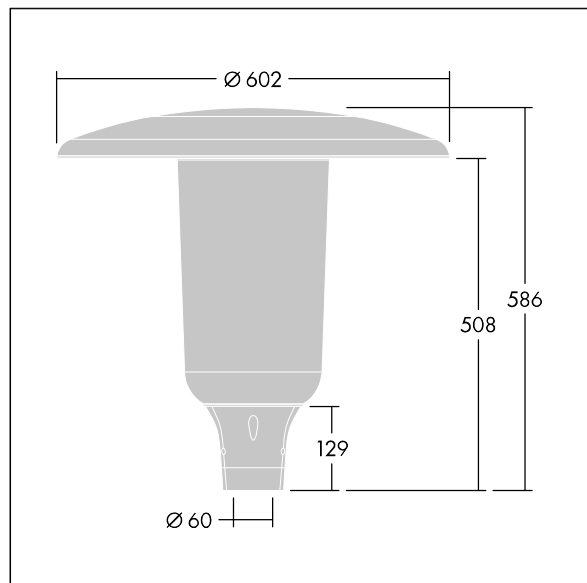

Aerie

Diskrétní LED svítidlo pro montáž na vrch sloupu s nadčasovým designem. LED předřadník pro 12 LED, napájené 1050mA s vyzařovací charakteristikou Široká uliční komfortní (asymetrická). Elektrická Třída ochrany II, IP66, IK10. Vrchní kryt a základna: odolné vůči korozi tlakově odlévaný práškově nanášený hliník vhodné pro prostředí C5, povrchová úprava texturovaný antracit (odstín blížící se RAL7043). Difuzor: tenký polykarbonát stabilizovaný vůči UV záření s povrchovou úpravou čirý. Dodáváno s LED zdroji v barvě 4000K. Montáž na vrch sloupu $\varnothing 60\text{mm}$. Zapojení předem s kabelem o délce 5m

Rozměry: $\varnothing 602 \times 586 \text{ mm}$
 Příkon svítidla: 41 W
 Světelný tok: 5374 lm
 Světelný výkon svítidel: 131 lm/W
 Hmotnost: 10,99 kg
 Scx: 0.172 m²

TLG_AERI_F_S_CL.jpg

TLG_AERI_M_T60_S.wmf

Tento výrobek obsahuje světelný zdroj s třídou energetické účinnosti D.

Hodnoty označené * představují stanovené rozměrové hodnoty. Thorn používá ověřené a testované díly od předních dodavatelů, avšak v průběhu jmenovité životnosti výrobku může dojít k ojedinělým případům poruch jednotlivých LED souvisejících s technologií. Mezinárodní normy stanoví tolerance počátečního toku a připojeného zatížení na $\pm 10\%$. Pokud není uvedeno jinak, platí hodnoty pro okolní teplotu 25°C.