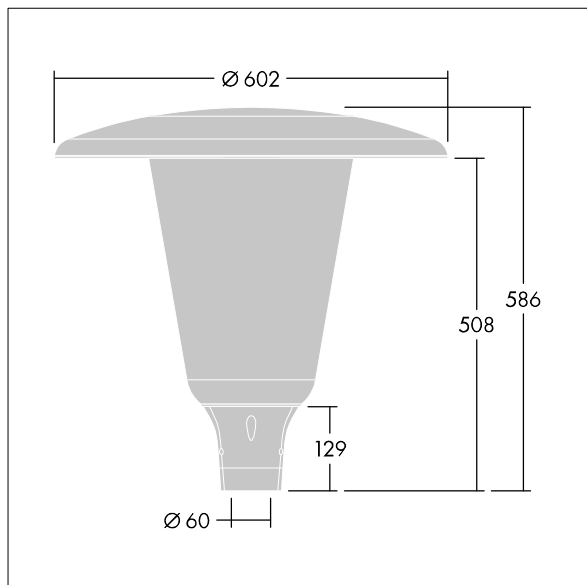

Aerie

Diskrétní LED svítidlo pro montáž na vrch sloupu s nadčasovým designem. LED předřadník pro 18 LED, napájené 1050mA s vyzařovací charakteristikou radiálně symetrický. Elektrická Třída ochrany II, IP66, IK10. Vrchní kryt a základna: odolné vůči korozi tlakově odlévaný práškově nanášený hliník vhodné pro prostředí C5, povrchová úprava texturovaný antracit (odstín blíží se RAL7043). Difuzor: široký polykarbonát stabilizovaný vůči UV záření s povrchovou úpravou čirý. Vybaveno interním difuzorem pro omezení oslnění. Dodáváno s LED zdroji v barvě 4000K. Montáž na vrch sloupu Ø60mm. Zapojení předem s kabelem o délce 5m

Rozměry: Ø602 x 586 mm
 Příkon svítidla: 60 W
 Světelný tok: 7239 lm
 Světelný výkon svítidel: 121 lm/W
 Hmotnost: 11,06 kg
 Scx: 0.172 m²

TLG_AERI_F_W_PR_CL.jpg

TLG_AERI_M_T60_W.wmf

Tento výrobek obsahuje světelný zdroj s třídou energetické účinnosti D.