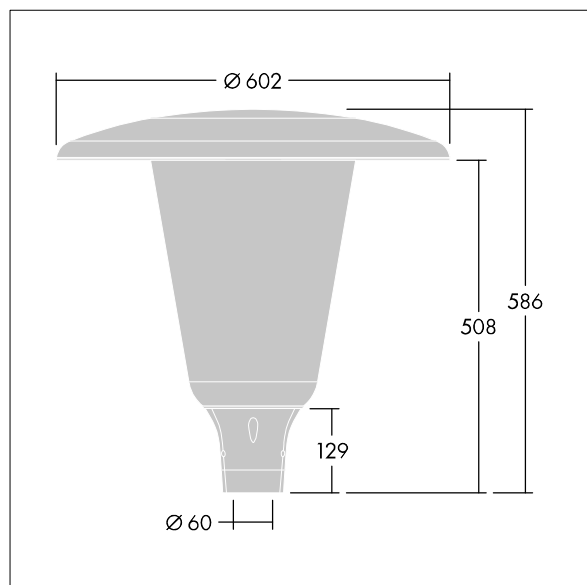

Aerie

Diskrétní LED svítidlo pro montáž na vrch sloupu s nadčasovým designem. LED předřadník pro 24 LED, napájené 700mA s vyzařovací charakteristikou Široká uliční komfortní (asymetrická). Elektrická Třída ochrany II, IP66, IK10. Vrchní kryt a základna: odolné vůči korozi tlakově odlévaný práškově nanášený hliník vhodné pro prostředí C5, povrchová úprava texturovaný antracit (odstín blíží se RAL7043). Difuzor: široký polykarbonát stabilizovaný vůči UV záření s povrchovou úpravou čirý. Dodáváno s LED zdroji v barvě 4000K. Montáž na vrch sloupu Ø60mm. Zapojení předem s kabelem o délce 5m

Rozměry: Ø602 x 586 mm
 Příkon svítidla: 51 W
 Světelný tok: 7796 lm
 Světelný výkon svítidel: 153 lm/W
 Hmotnost: 10,95 kg
 Scx: 0.172 m²

TLG_AERI_F_W_CL.jpg

TLG_AERI_M_T60_W.wmf

Tento výrobek obsahuje světelný zdroj s třídou energetické účinnosti D.