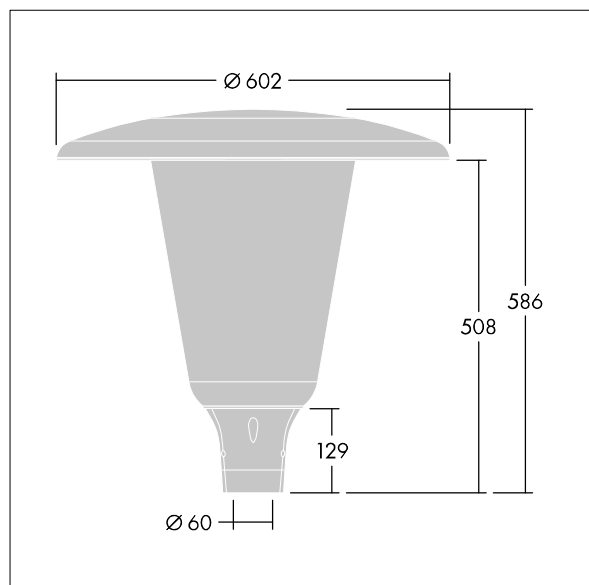

## Aerie

Diskrétní LED svítidlo pro montáž na vrch sloupu s nadčasovým designem. LED předřadník pro 24 LED, napájené 700mA s vyzařovací charakteristikou Široká uliční komfortní (asymetrická). Elektrická Třída ochrany II, IP66, IK10. Vrchní kryt a základna: odolné vůči korozi tlakově odlévaný práškově nanášený hliník vhodné pro prostředí C5, povrchová úprava texturovaný antracit (odstín blíží se RAL7043). Difuzor: široký polykarbonát stabilizovaný vůči UV záření s povrchovou úpravou čirý. Dodáváno s LED zdroji v barvě 4000K. Montáž na vrch sloupu Ø60mm. Zapojení předem s kabelem o délce 5m

Rozměry: Ø602 x 586 mm  
 Příkon svítidla: 51 W  
 Světelný tok: 7796 lm  
 Světelný výkon svítidel: 153 lm/W  
 Hmotnost: 10,95 kg  
 Scx: 0.172 m<sup>2</sup>

TLG\_AERI\_F\_W\_CL.jpg

TLG\_AERI\_M\_T60\_W.wmf