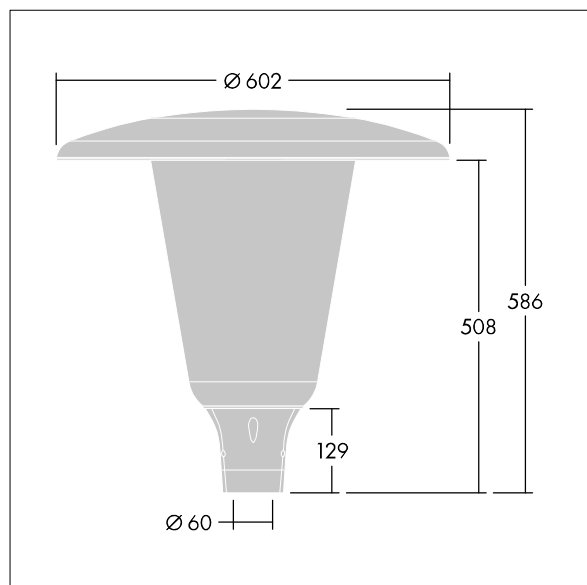

Aerie

Diskrétní LED svítidlo pro montáž na vrch sloupu s nadčasovým designem. LED předřadník pro 24 LED, napájené 500mA s vyzařovací charakteristikou Široká uliční komfortní (asymetrická). Elektrická Třída ochrany II, IP66, IK10. Vrchní kryt a základna: odolné vůči korozi tlakově odlévaný práškově nanášený hliník vhodné pro prostředí C5, povrchová úprava texturovaný antracit (odstín blíží se RAL7043). Difuzor: široký polykarbonát stabilizovaný vůči UV záření s povrchovou úpravou čirý. Dodáváno s LED zdroji v barvě 4000K. Montáž na vrch sloupu Ø60mm. Zapojení předem s kabelem o délce 5m

Rozměry: Ø602 x 586 mm
 Příkon svítidla: 37 W
 Světelný tok: 5823 lm
 Světelný výkon svítidel: 157 lm/W
 Hmotnost: 10,95 kg
 Scx: 0.172 m²

TLG_AERI_F_W_CL.jpg

TLG_AERI_M_T60_W.wmf

Tento výrobek obsahuje světelný zdroj s třídou energetické účinnosti D.